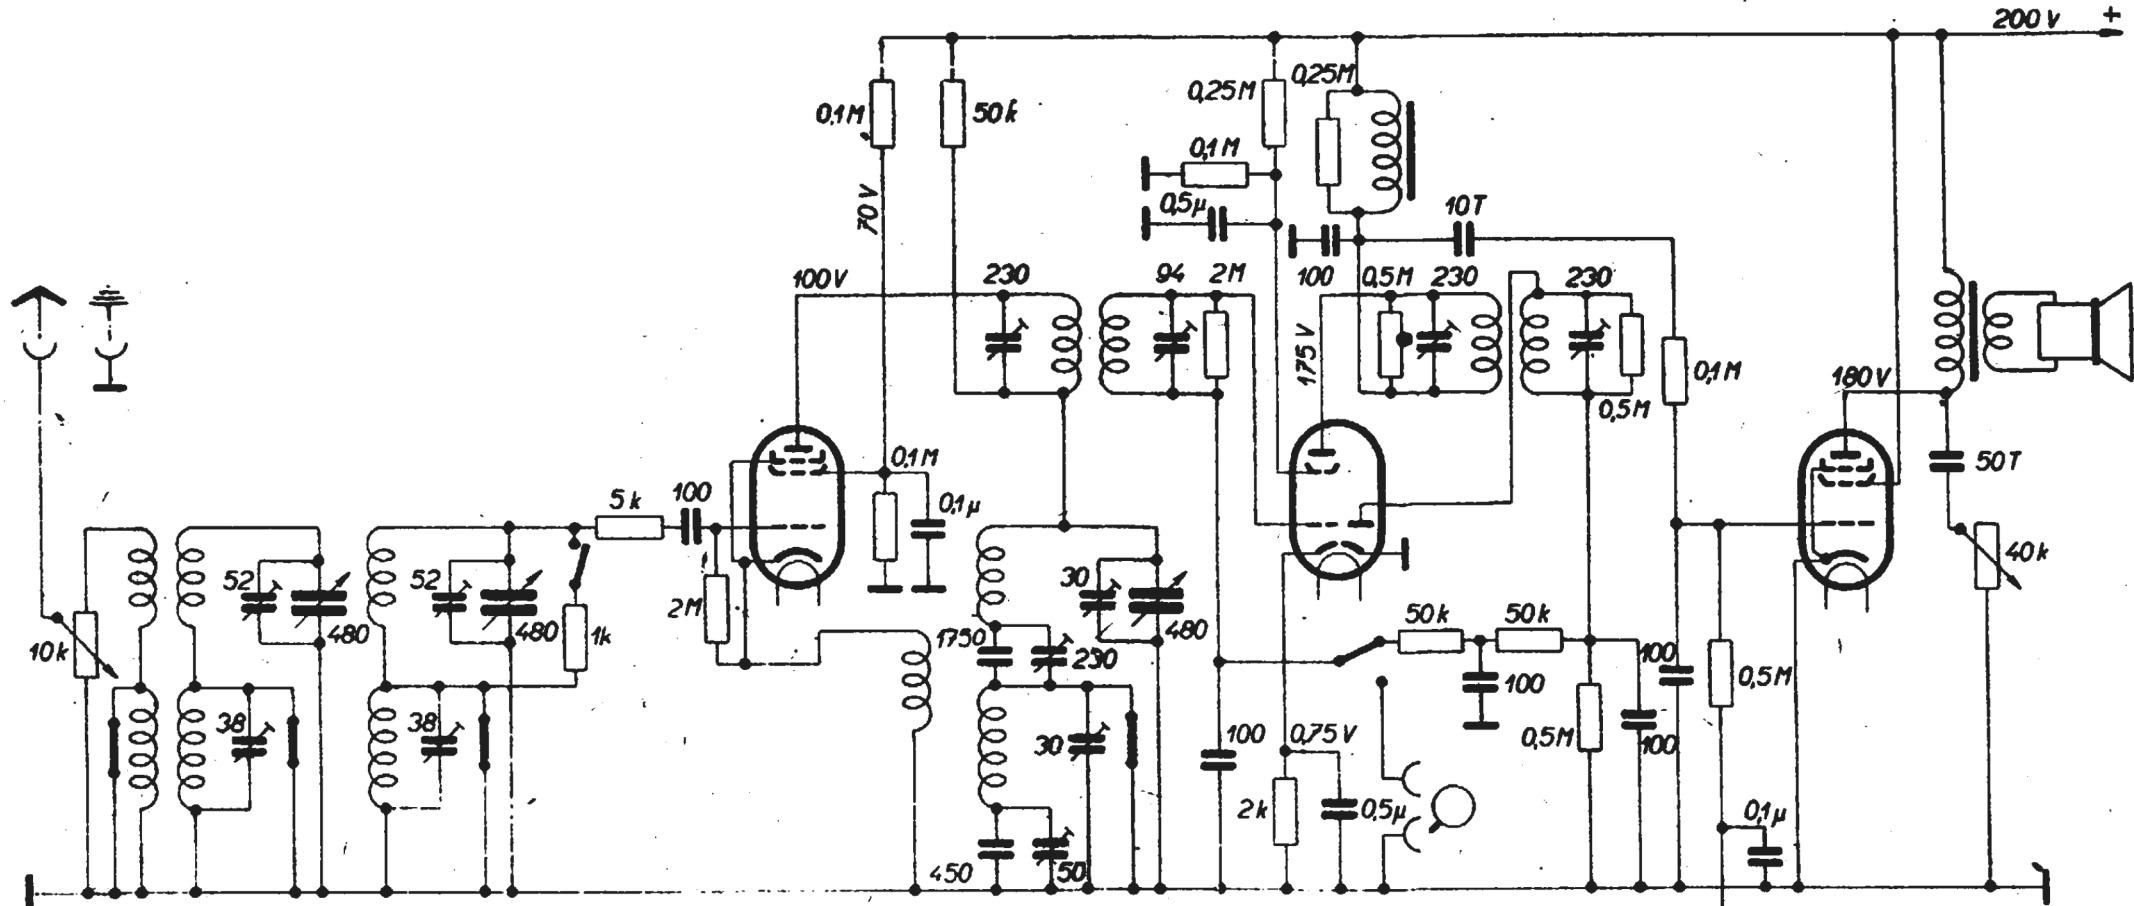

HP 4100

DS 4101

APP 4120

PV 495

200-600 m
800-2000 m
○

TUNGSRAM 7830

MF=120 kHz