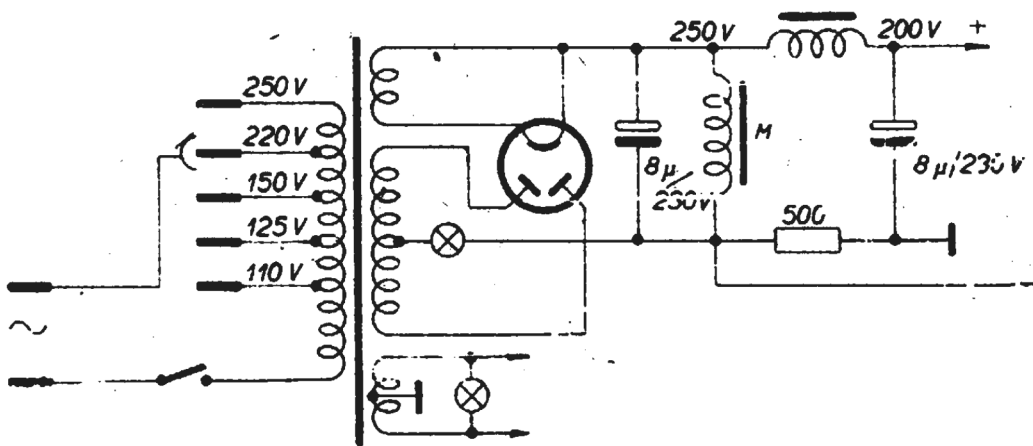

HP 4100

DS 4101

APP 4120

PV 495

200-600 m
800-2000 m
○

TUNGSRAM 7830

MF=120 kHz