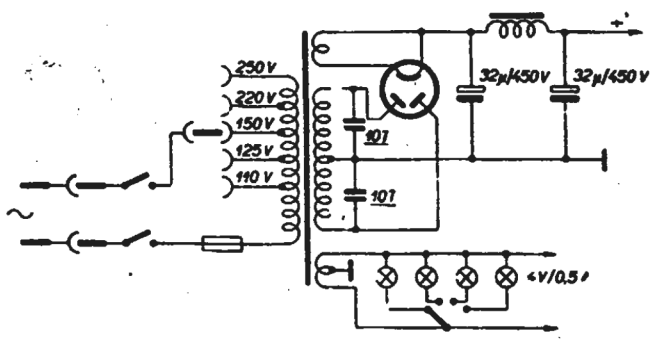

ACH 1

AF3

AB 2

ME 4

AF7

AL5

PV 4200

1	18,4 - 51 m
2	200 - 500 m
3	720 - 2000 m
4	∅

TUNGSRAM ORION 88

1937/38 MF=473,6 KHZ