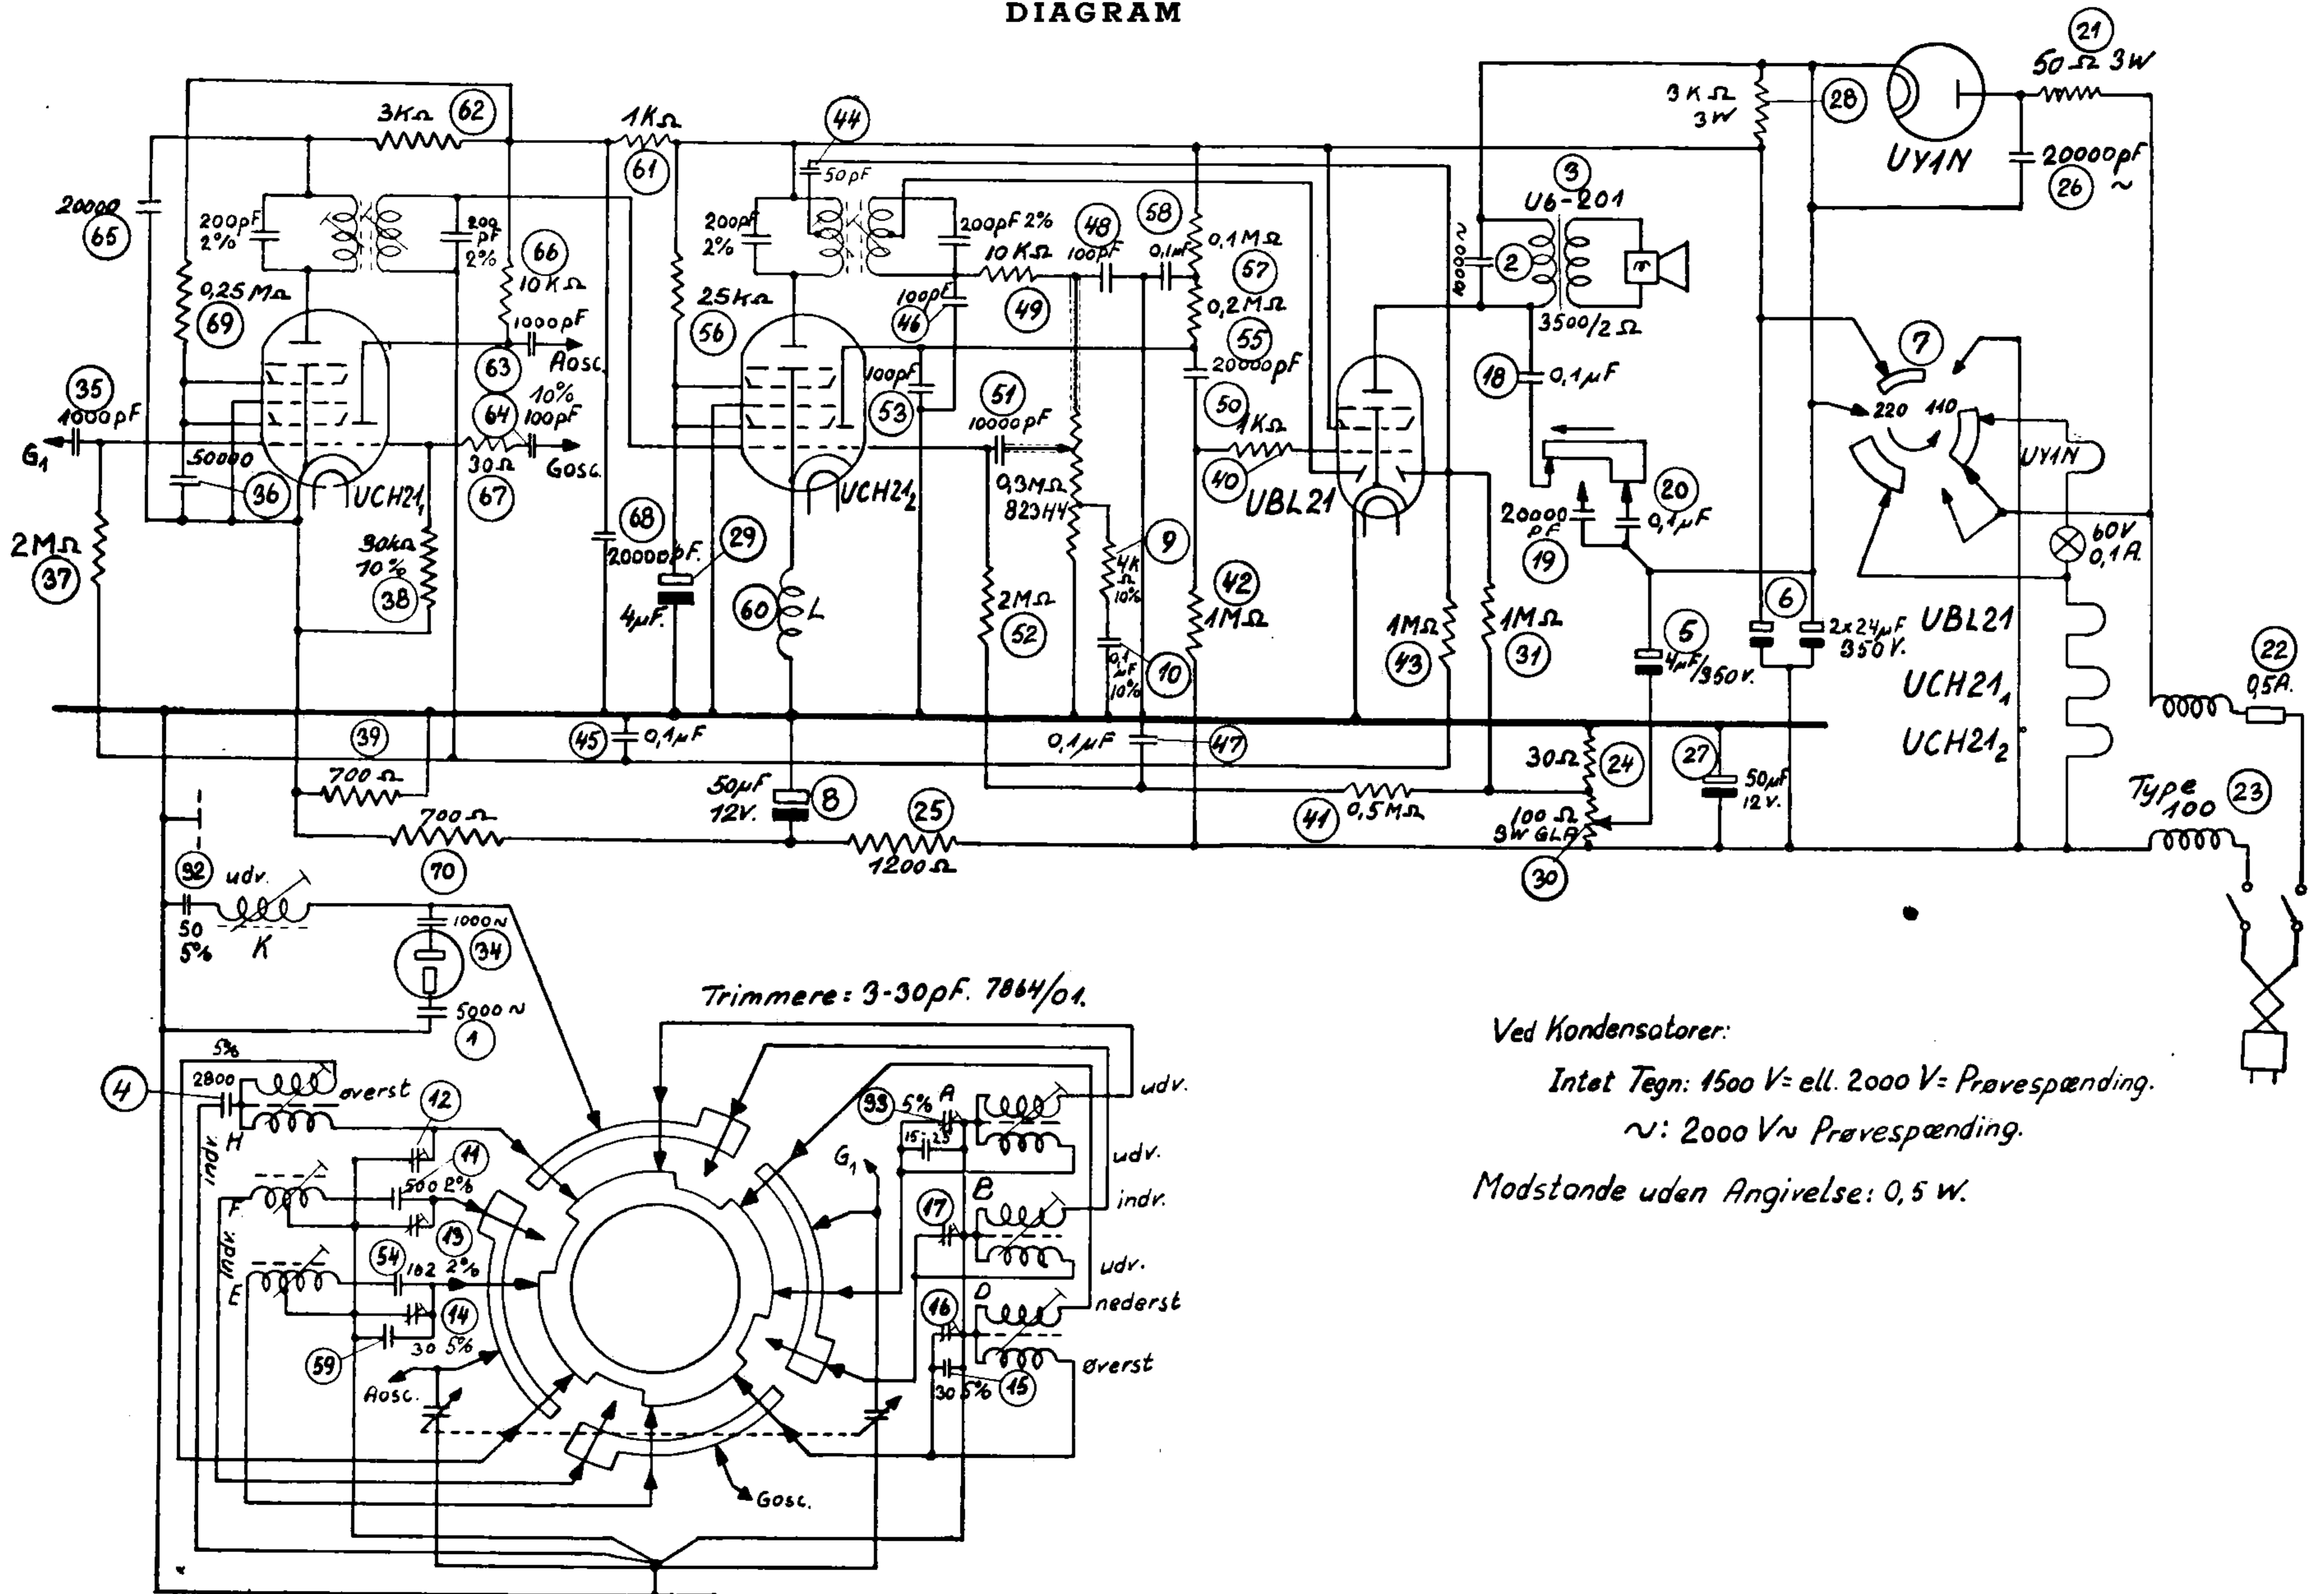

MINI 48

DIAGRAM

Trimmere: 3-30pF. 7864/01.

Ved Kondensatorer:  
 Intet Tegn: 1500 V= ell. 2000 V= Prøvespænding.  
 ~: 2000 V~ Prøvespænding.  
 Modstande uden Angivelse: 0,5 w.