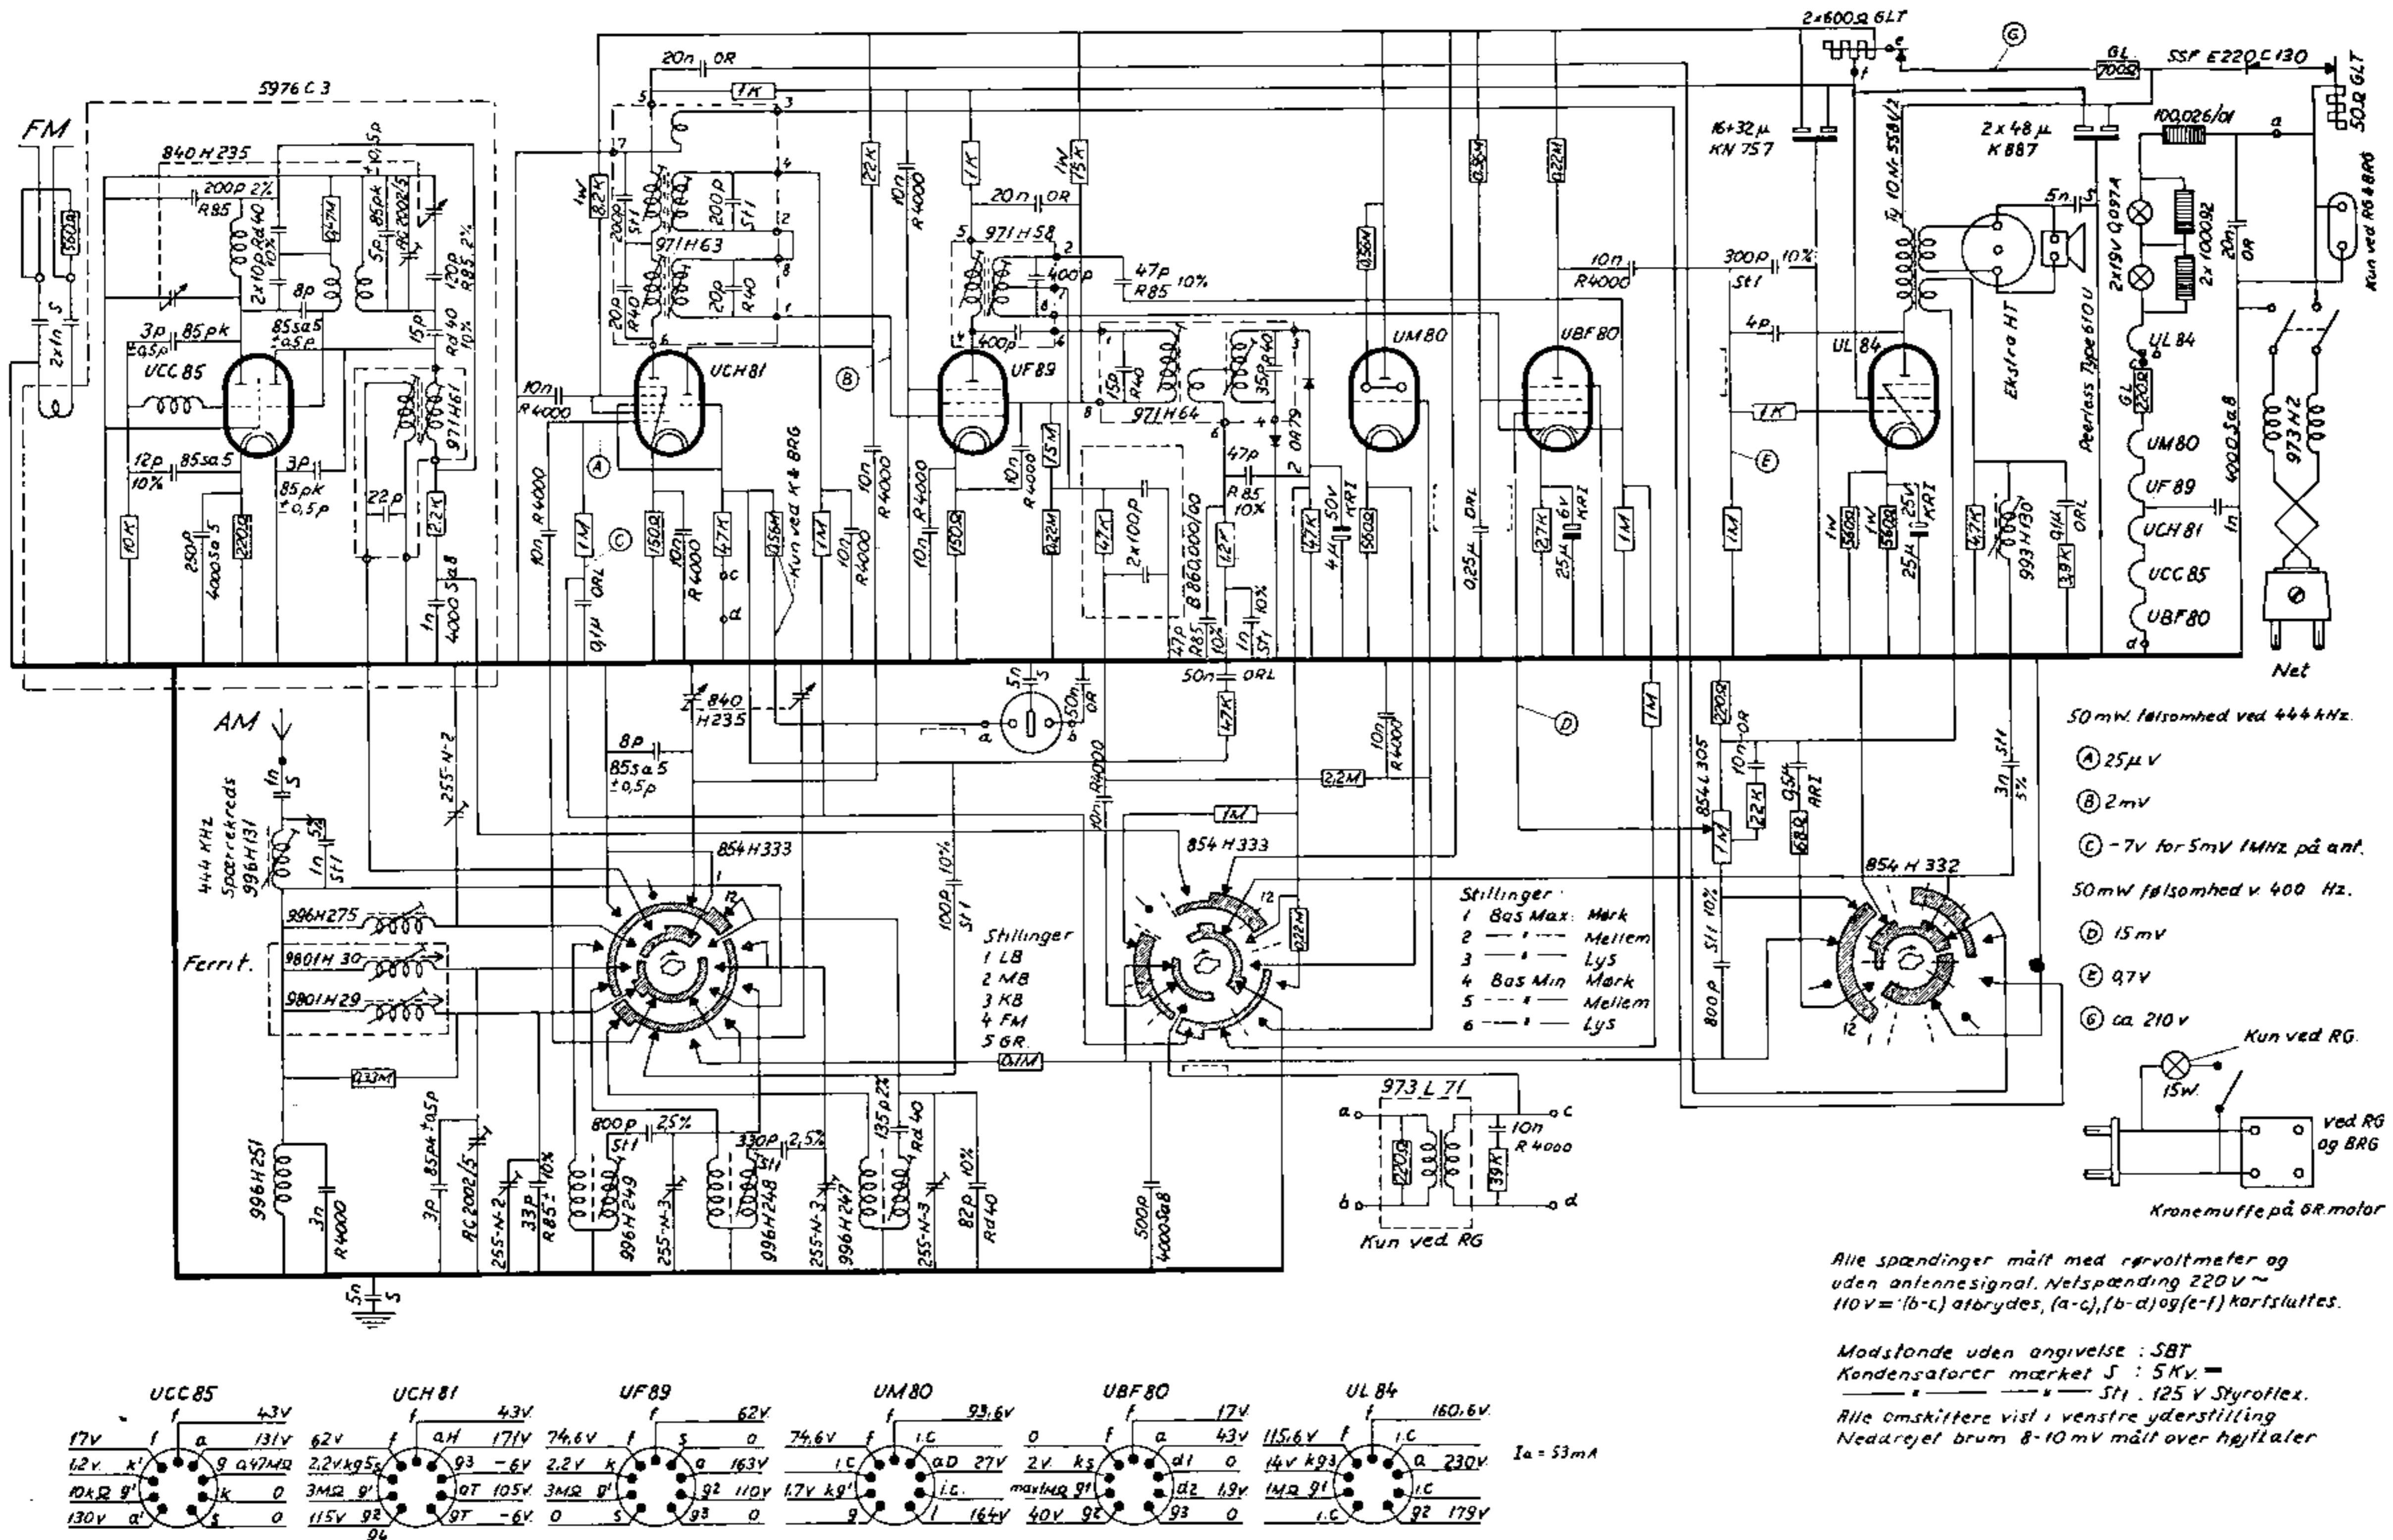

DIAGRAM - serie I

Diagrammet viser Pioneer 512 K, BRG og RG første serie, hvor FM detektoren er udført som RCA forholdsdetektor.