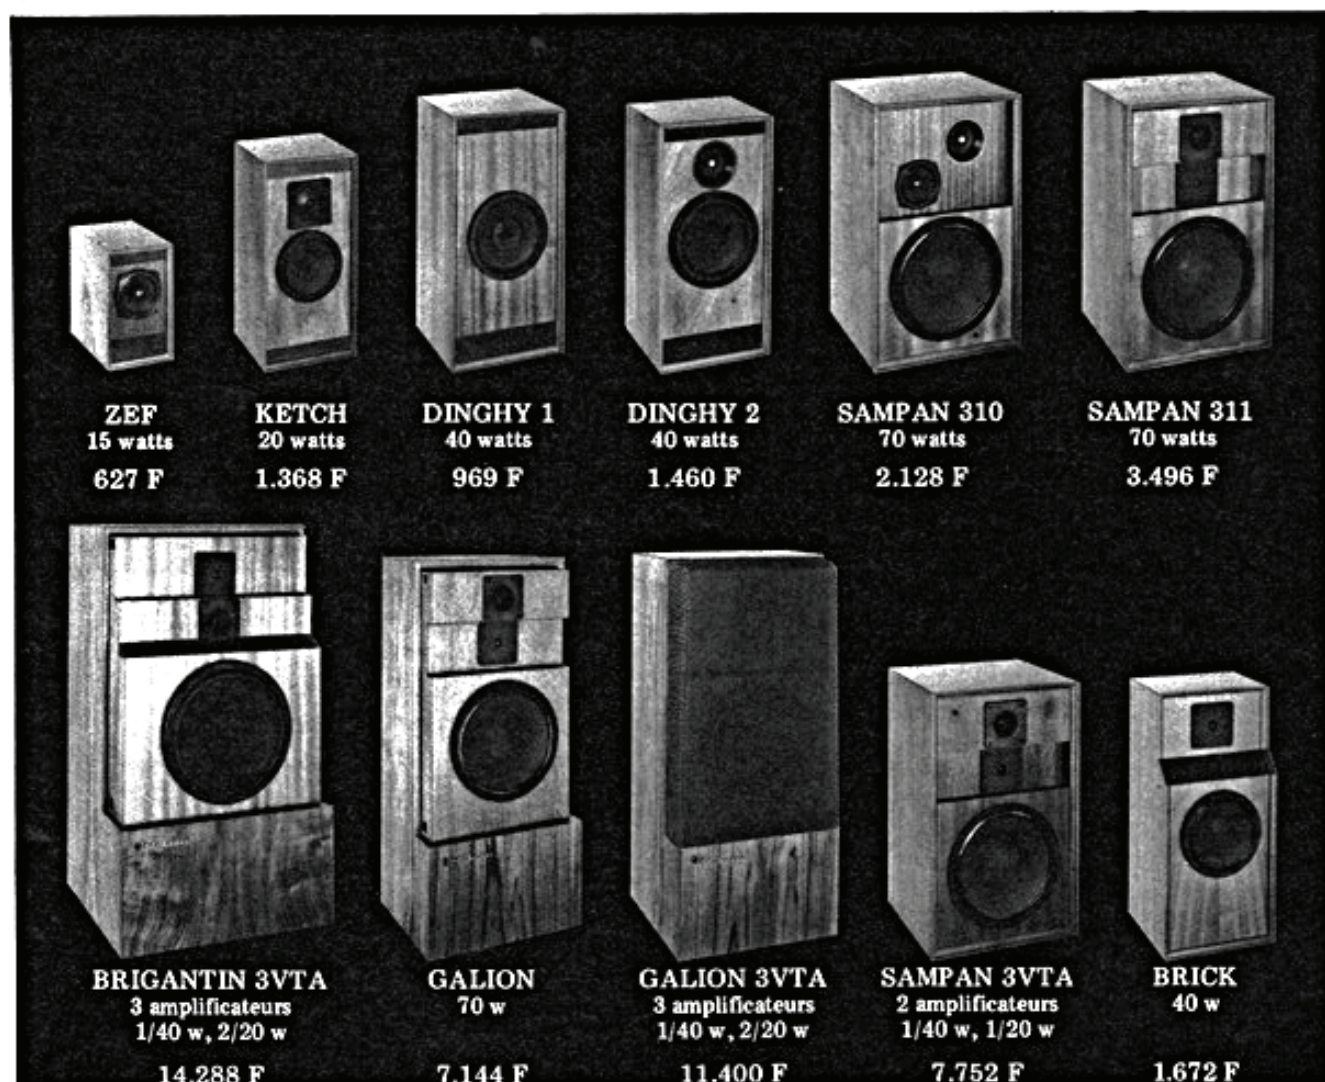

CABASSE AU XX^e FESTIVAL DU SON.

LA DEMONSTRATION QUE LA HAUTE-FIDELITE EXISTE
DE 627 F à 14 288 F.

Depuis vingt ans, Festival après Festival, les amateurs se forgent une idée de plus en plus précise sur ce qu'est une démonstration de vraie haute-fidélité.