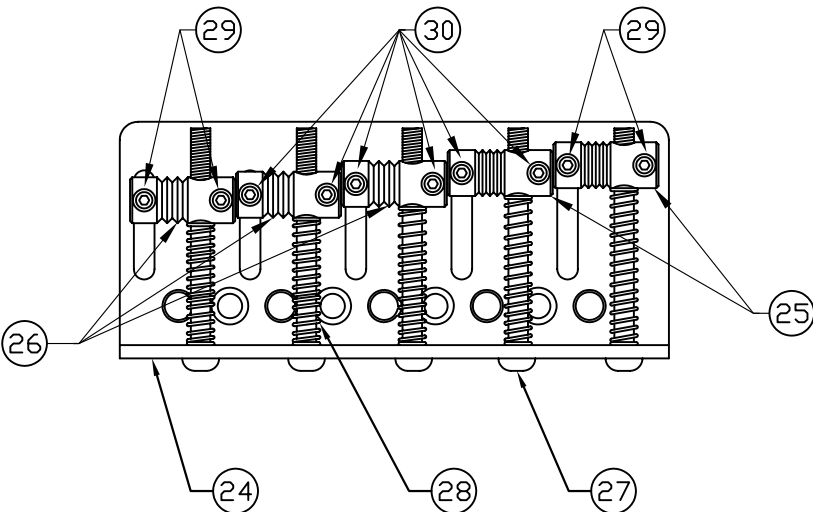

BRIDGE ASSEMBLY