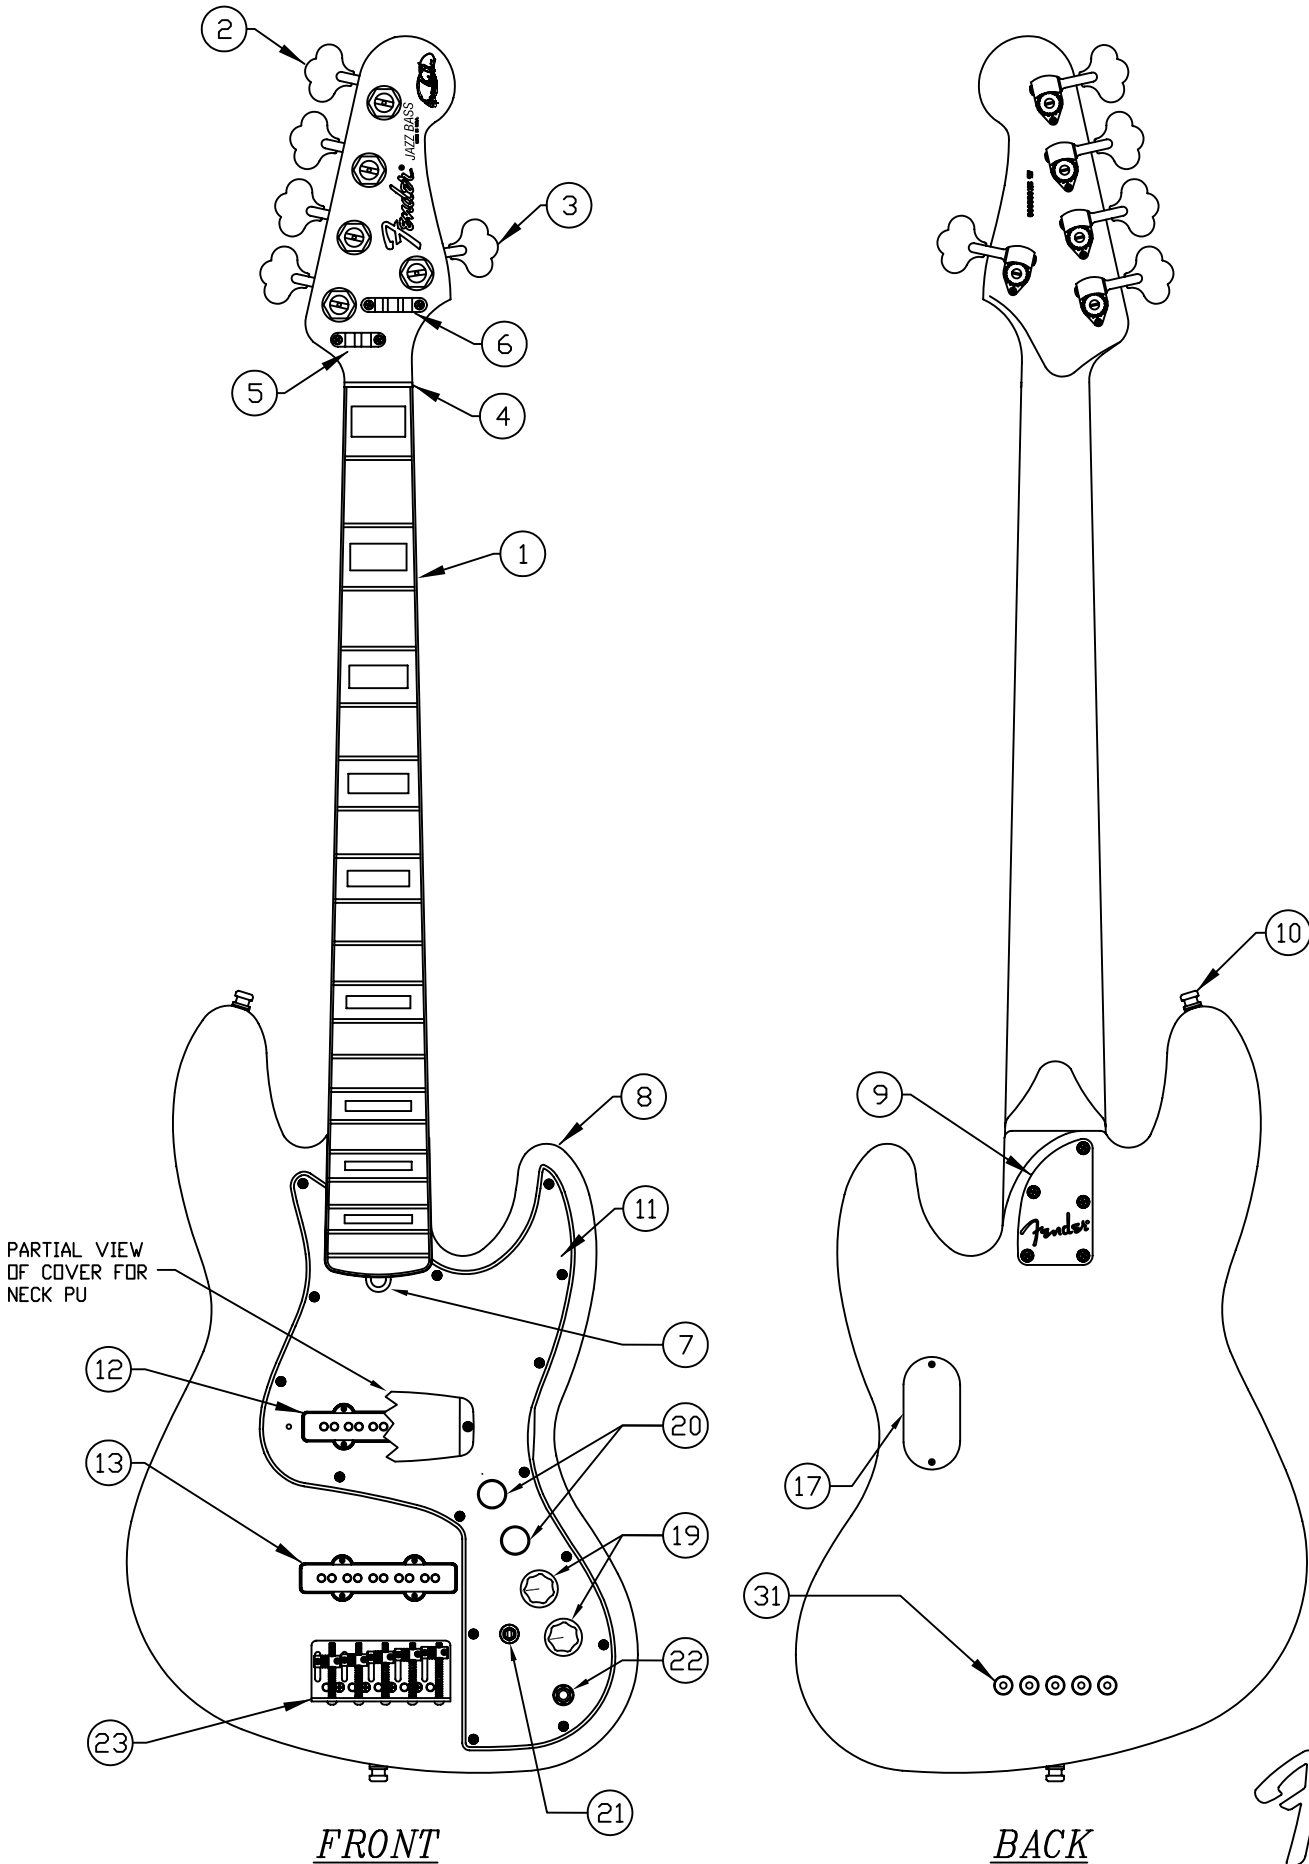

MARCUS MILLER JAZZ BASS® V, 0197802

Fender®