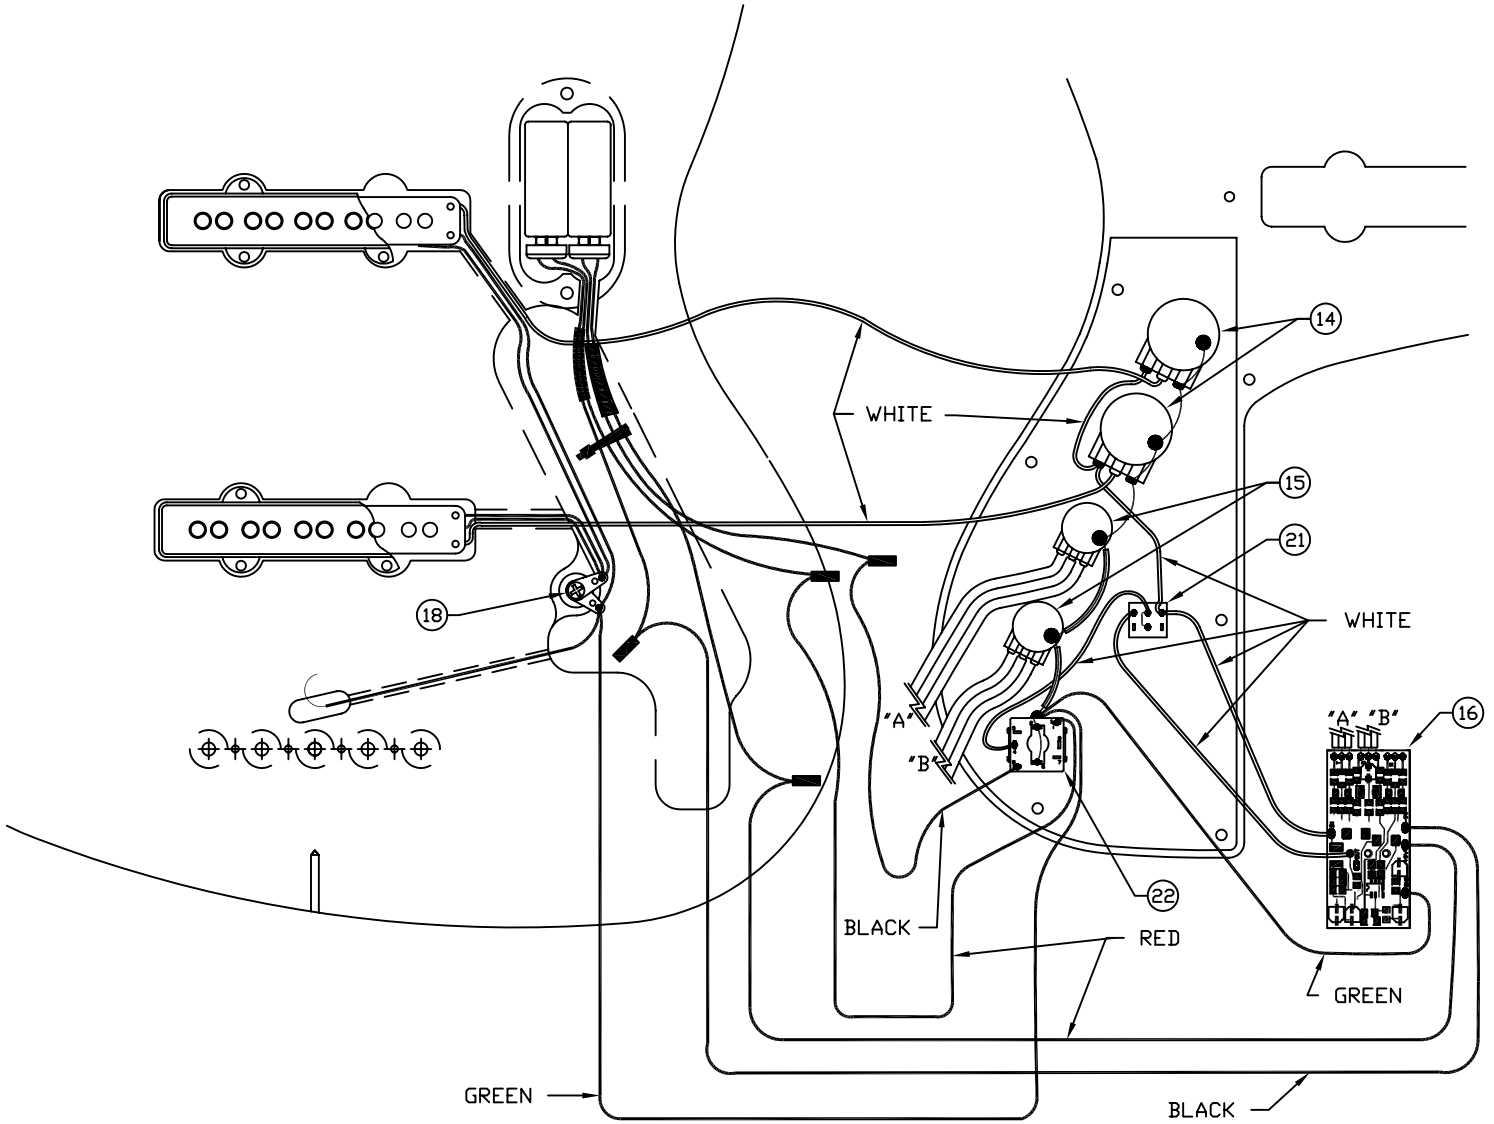

WIRING DETAIL