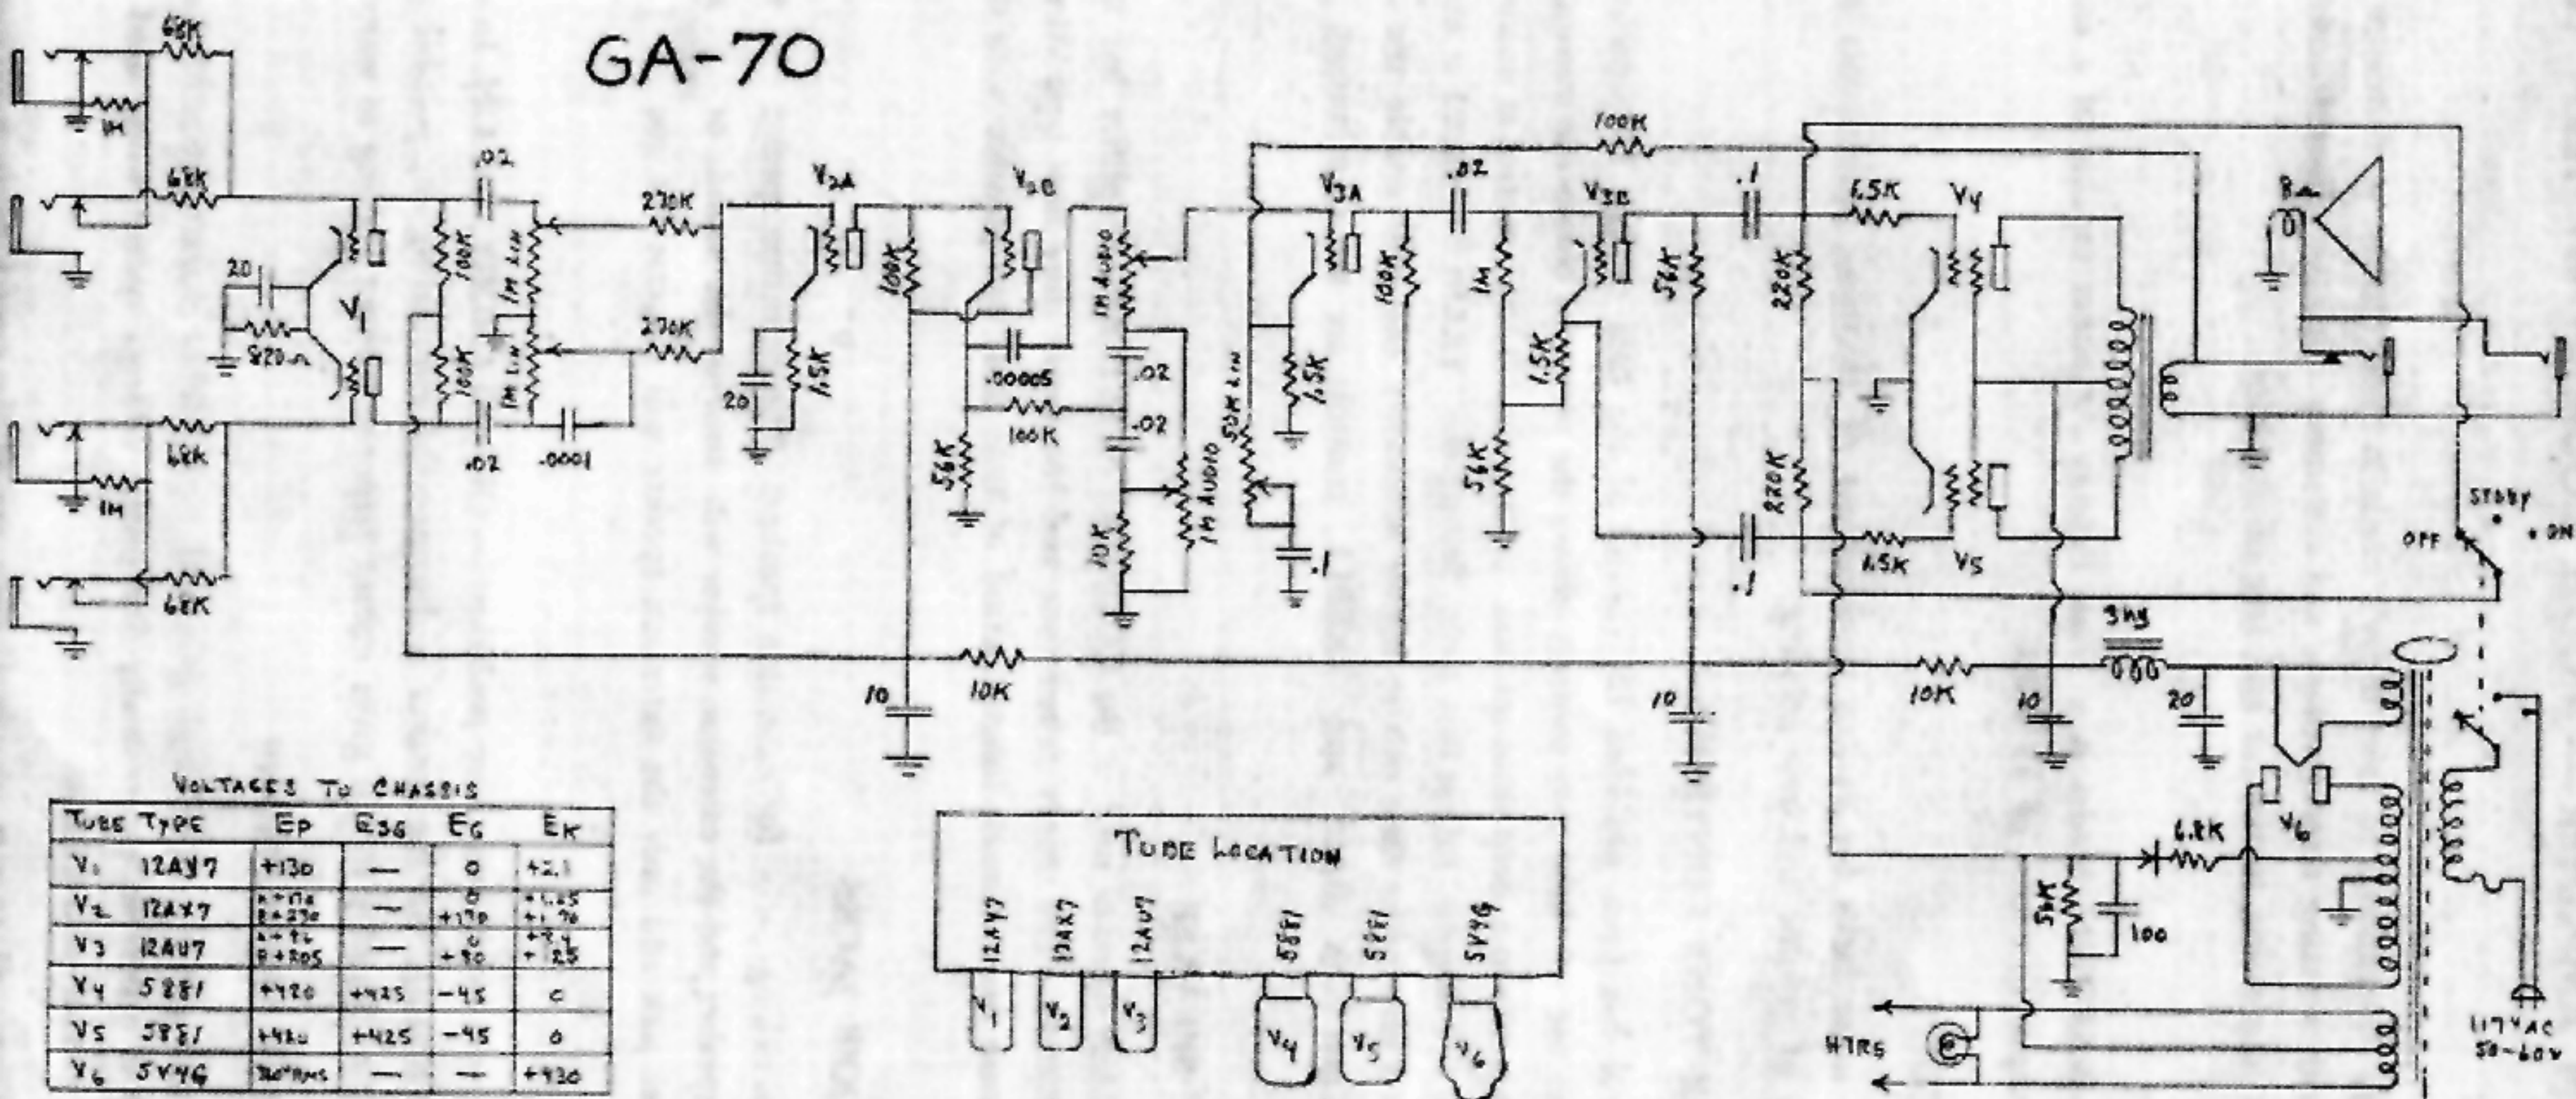

# GA-70

VOLTAGES TO CHASSIS

TUBE TYPE	EP	E3G	EG	EK
V1 12AX7	+130	—	0	+2.1
V2 12AX7	+170 R+270	—	+170	+1.25
V3 12AU7	+170 R+205	—	+90	+2.25
V4 5881	+420	+425	-45	0
V5 5881	+420	+425	-45	0
V6 5Y4G	200VMS	—	—	+420

ALL D.C. READING USING MMEG VTVM

TUBE LOCATION