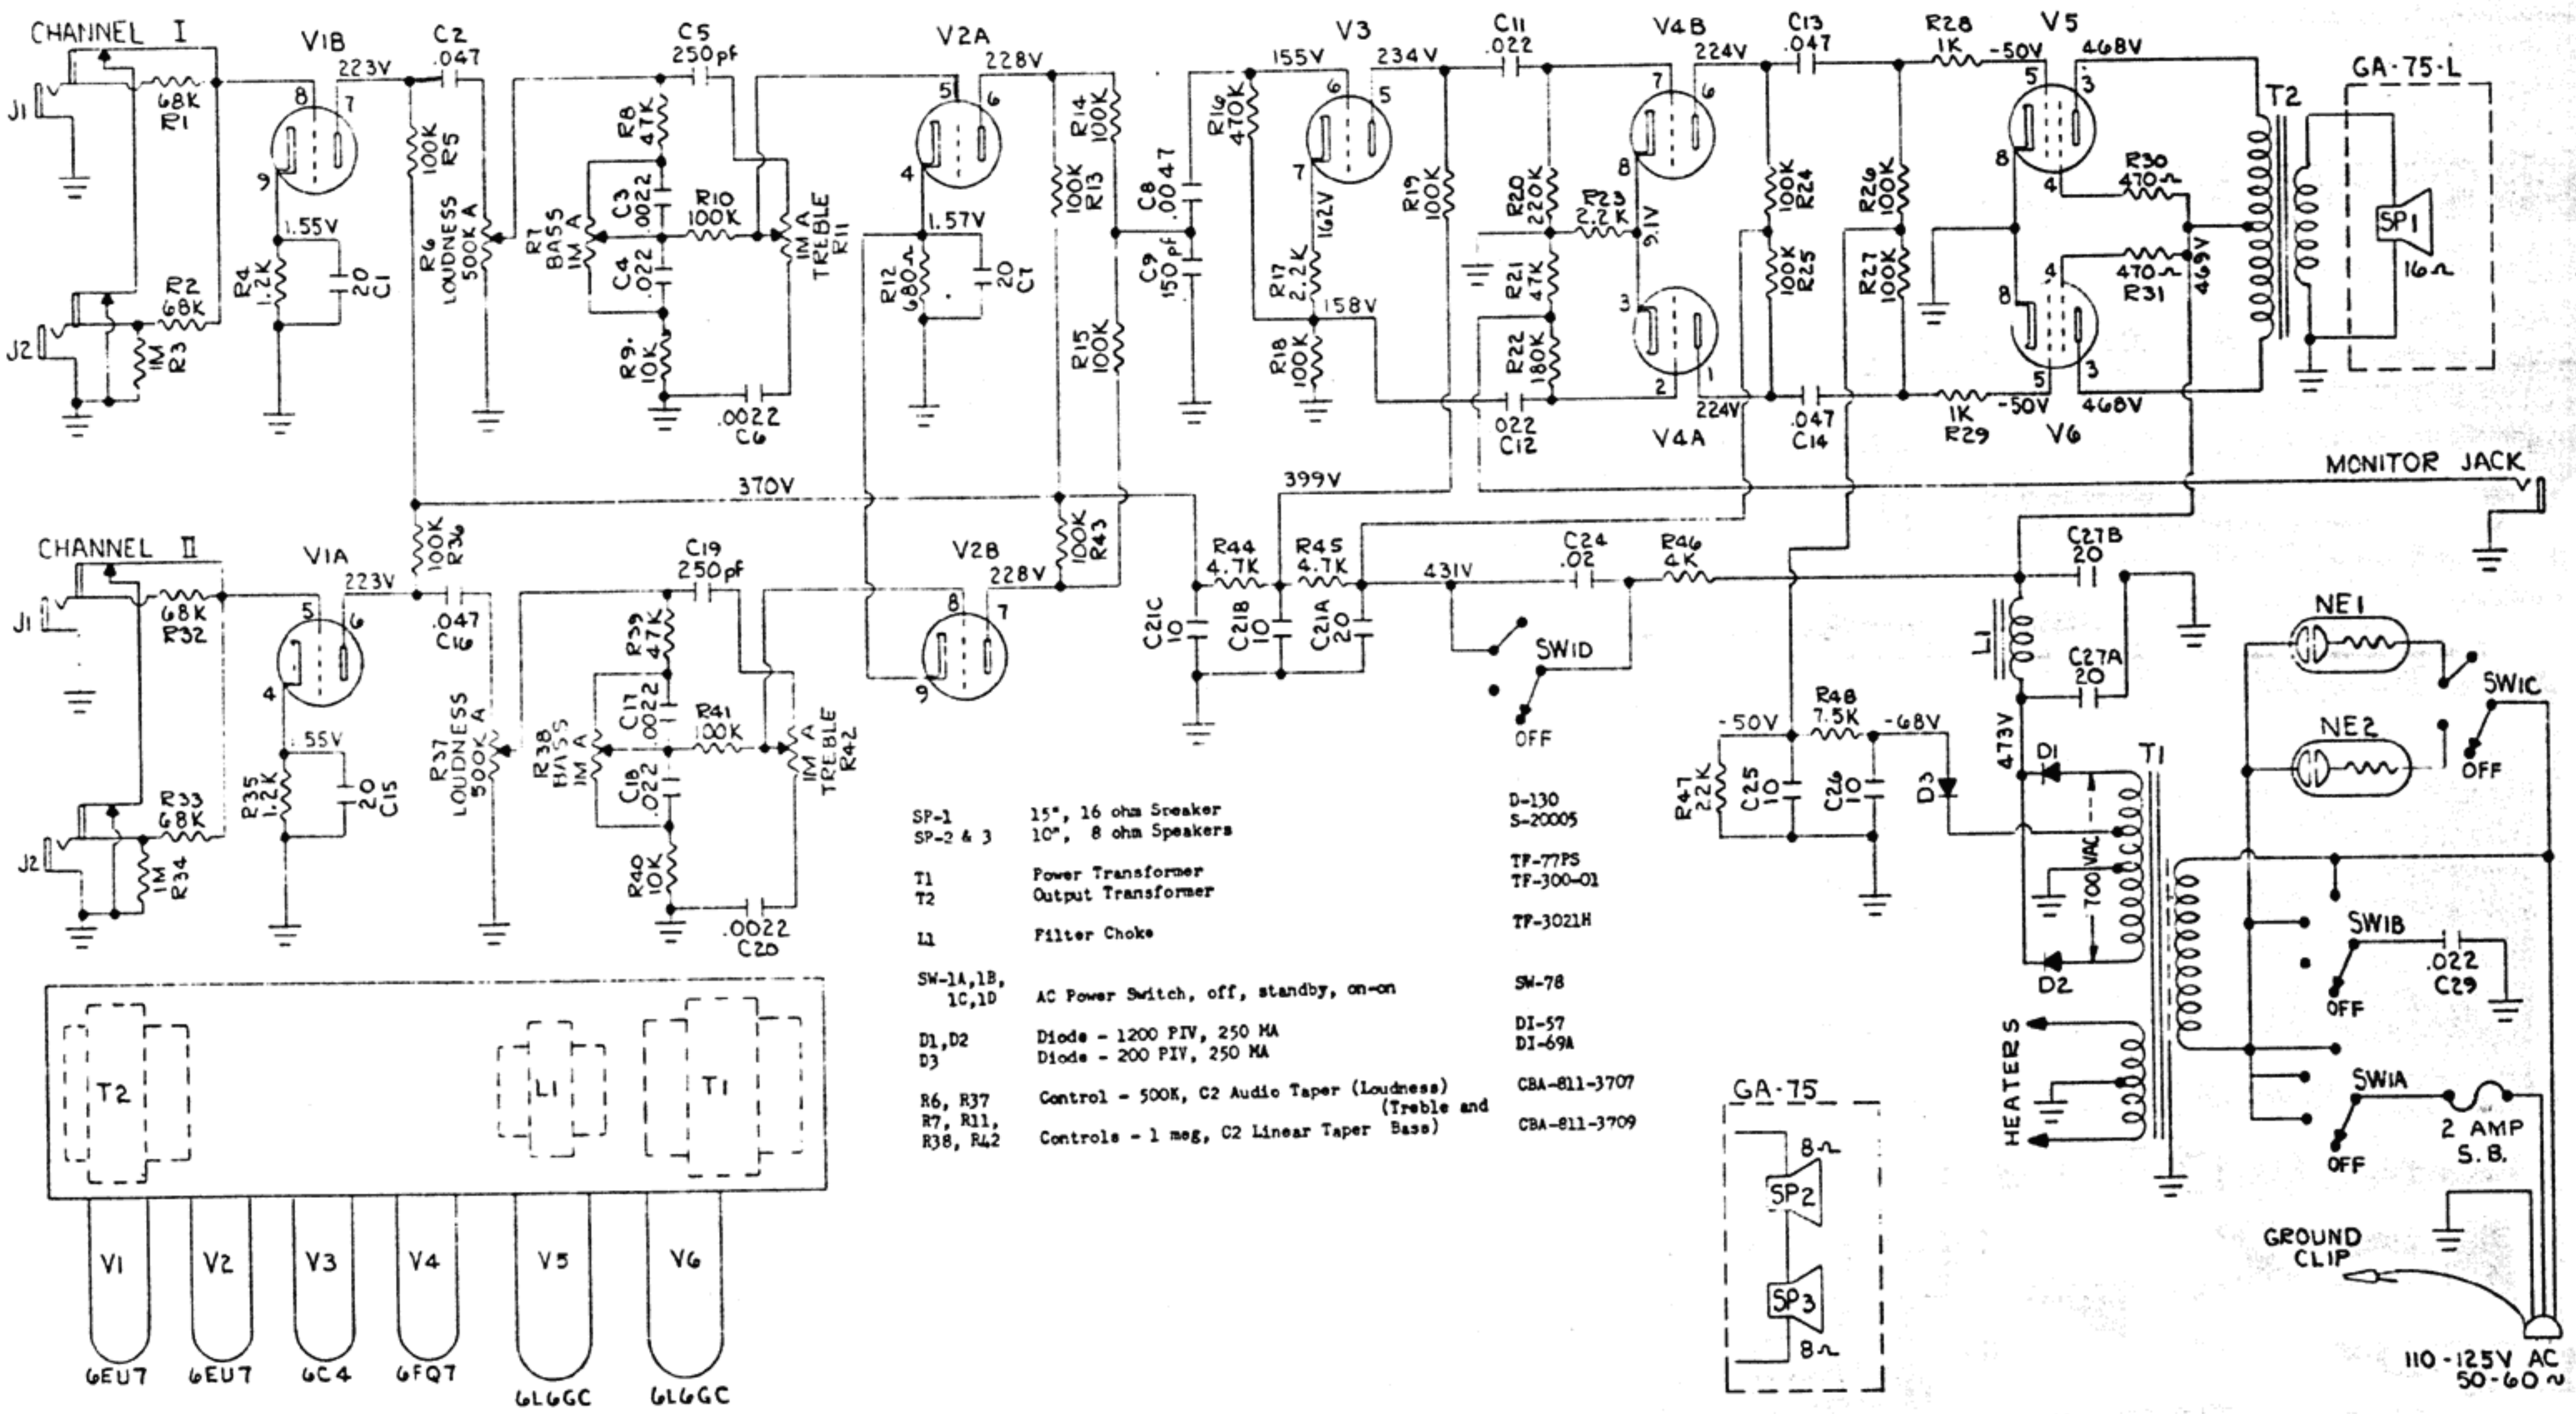

# GA-75

110-125V AC  
50-60 Hz