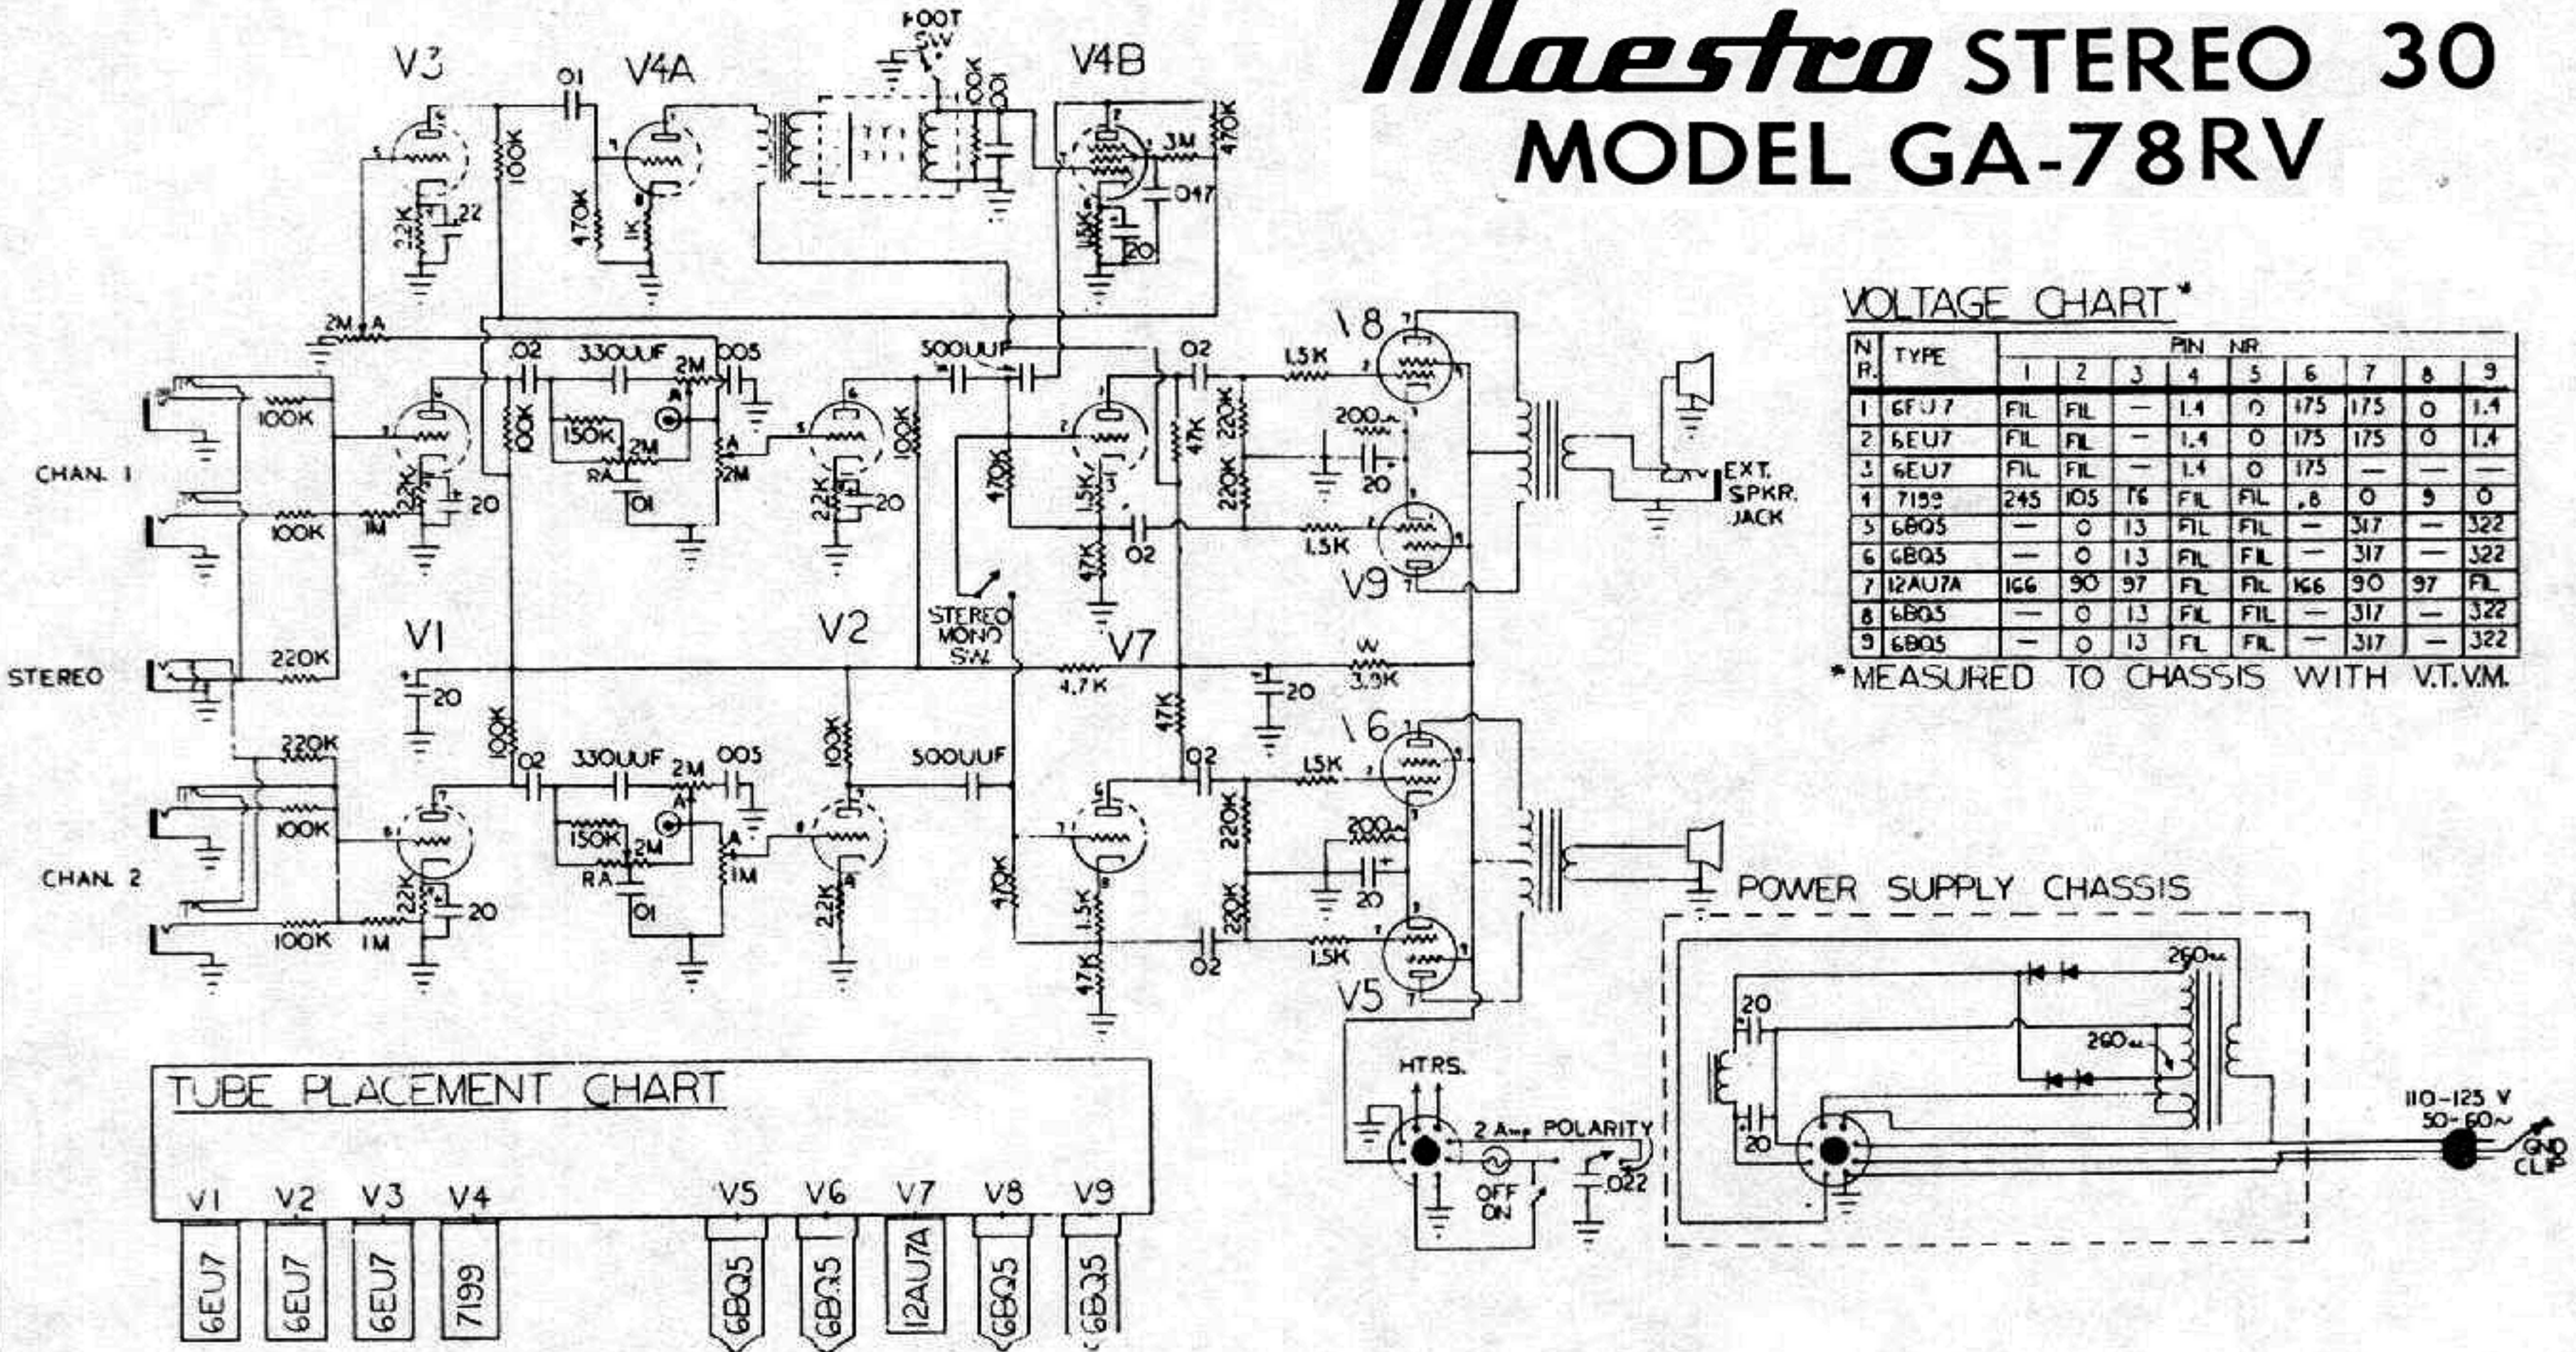

Maestro STEREO 30

MODEL GA-78RV

VOLTAGE CHART*

N. R.	TYPE	PIN NR								
		1	2	3	4	5	6	7	8	9
1	6FJ7	FIL	FIL	-	1,4	0	175	175	0	1,4
2	6EU7	FIL	FIL	-	1,4	0	175	175	0	1,4
3	6EU7	FIL	FIL	-	1,4	0	175	-	-	-
4	7199	245	105	16	FIL	FIL	.8	0	9	0
5	6BQ5	-	0	13	FIL	FIL	-	317	-	322
6	6BQ5	-	0	13	FIL	FIL	-	317	-	322
7	12AU7A	166	90	97	FL	FL	166	90	97	FL
8	6BQ5	-	0	13	FIL	FIL	-	317	-	322
9	6BQ5	-	0	13	FL	FL	-	317	-	322

* MEASURED TO CHASSIS WITH V.T.V.M.

TUBE PLACEMENT CHART