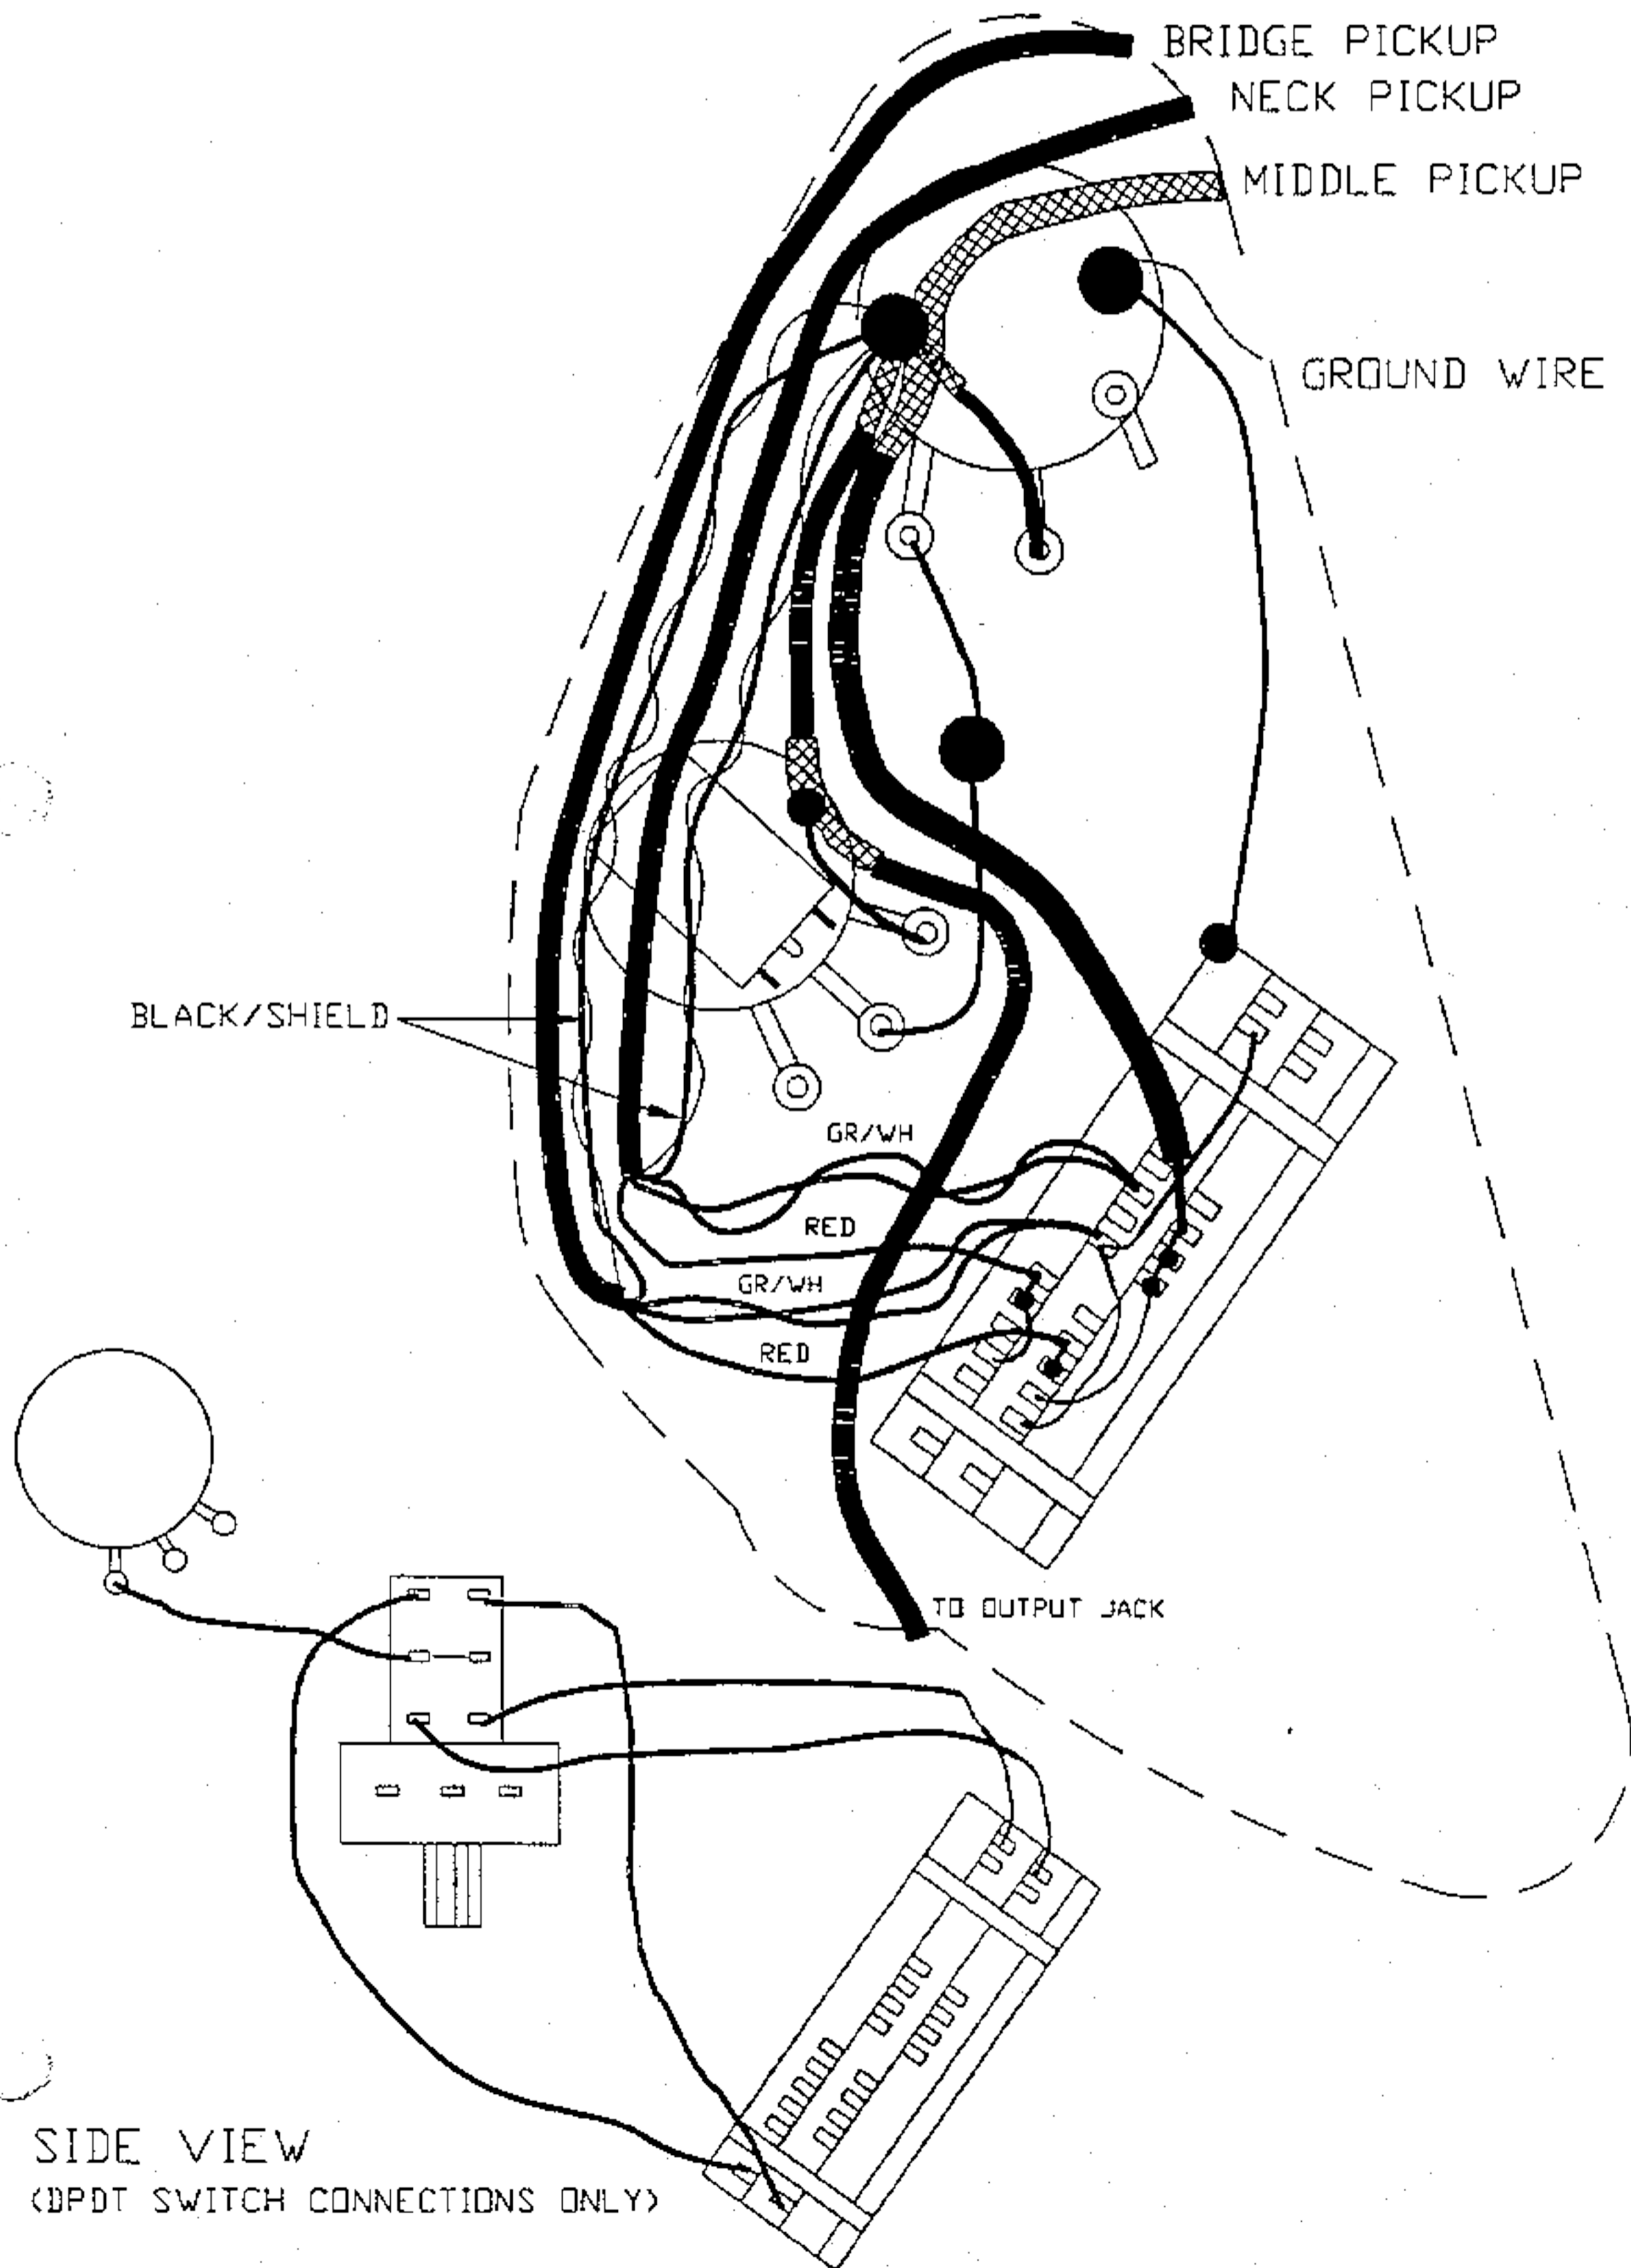

# NIGHTHAWK - 3 PU WIRING DIAGRAM PU

DSN3  
DSS3  
DSC3

SIDE VIEW  
(DPDT SWITCH CONNECTIONS ONLY)