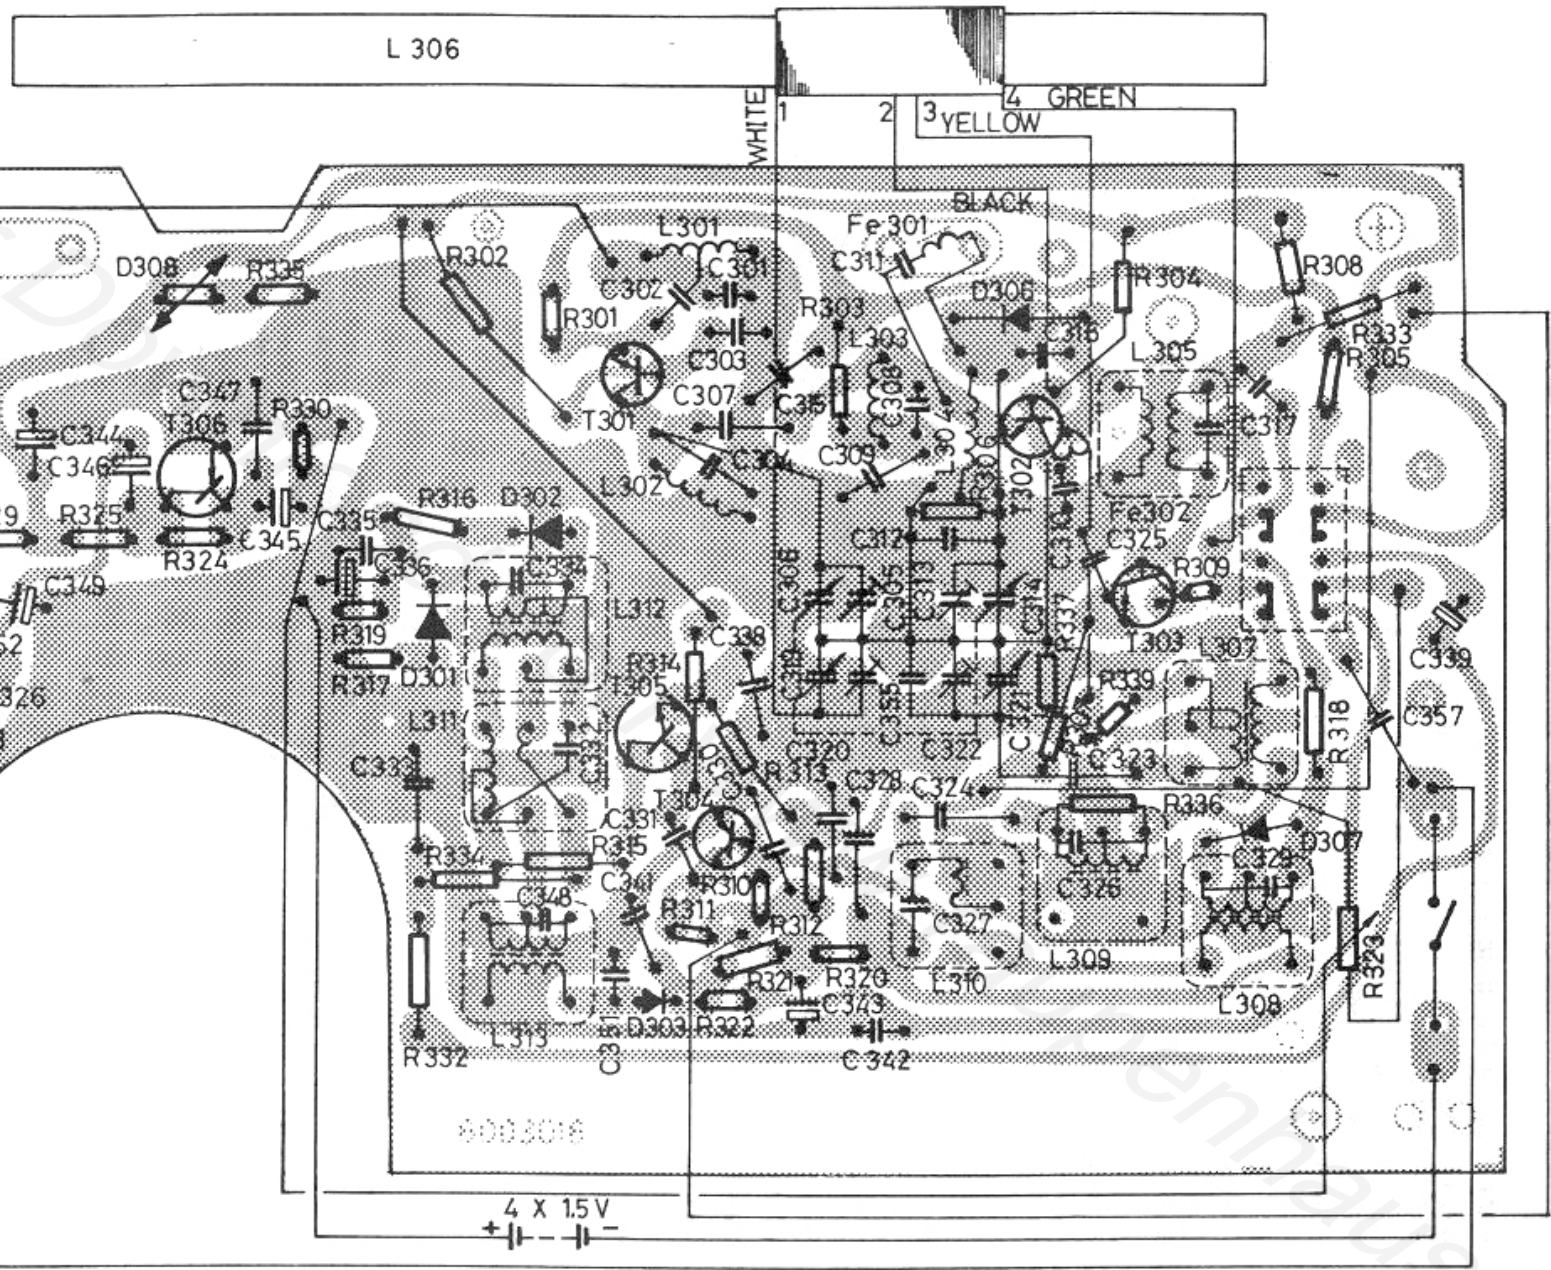

ALLE WIDERSTÄNDE 1/8W
ALL RESISTORS 1/8W

WELLENBEREICHE	WAVE BANDS
MW	510 - 1605 kHz
UKW (FM)	87.5 - 104 MHz

ALLE ⊕ SPANNUNGEN GEGEN ⊕ GEMESSEN
ALL ⊕ VOLTAGES MEASURED TO ⊕
ALLE ⊖ SPANNUNGEN GEGEN ⊖ GEMESSEN
ALL ⊖ VOLTAGES MEASURED TO ⊖

Kostenlos

L 306

WHITE 2 3 YELLOW 4 GREEN

8Ω

8003016

4 X 1.5V
+ - - - - -

empire.de