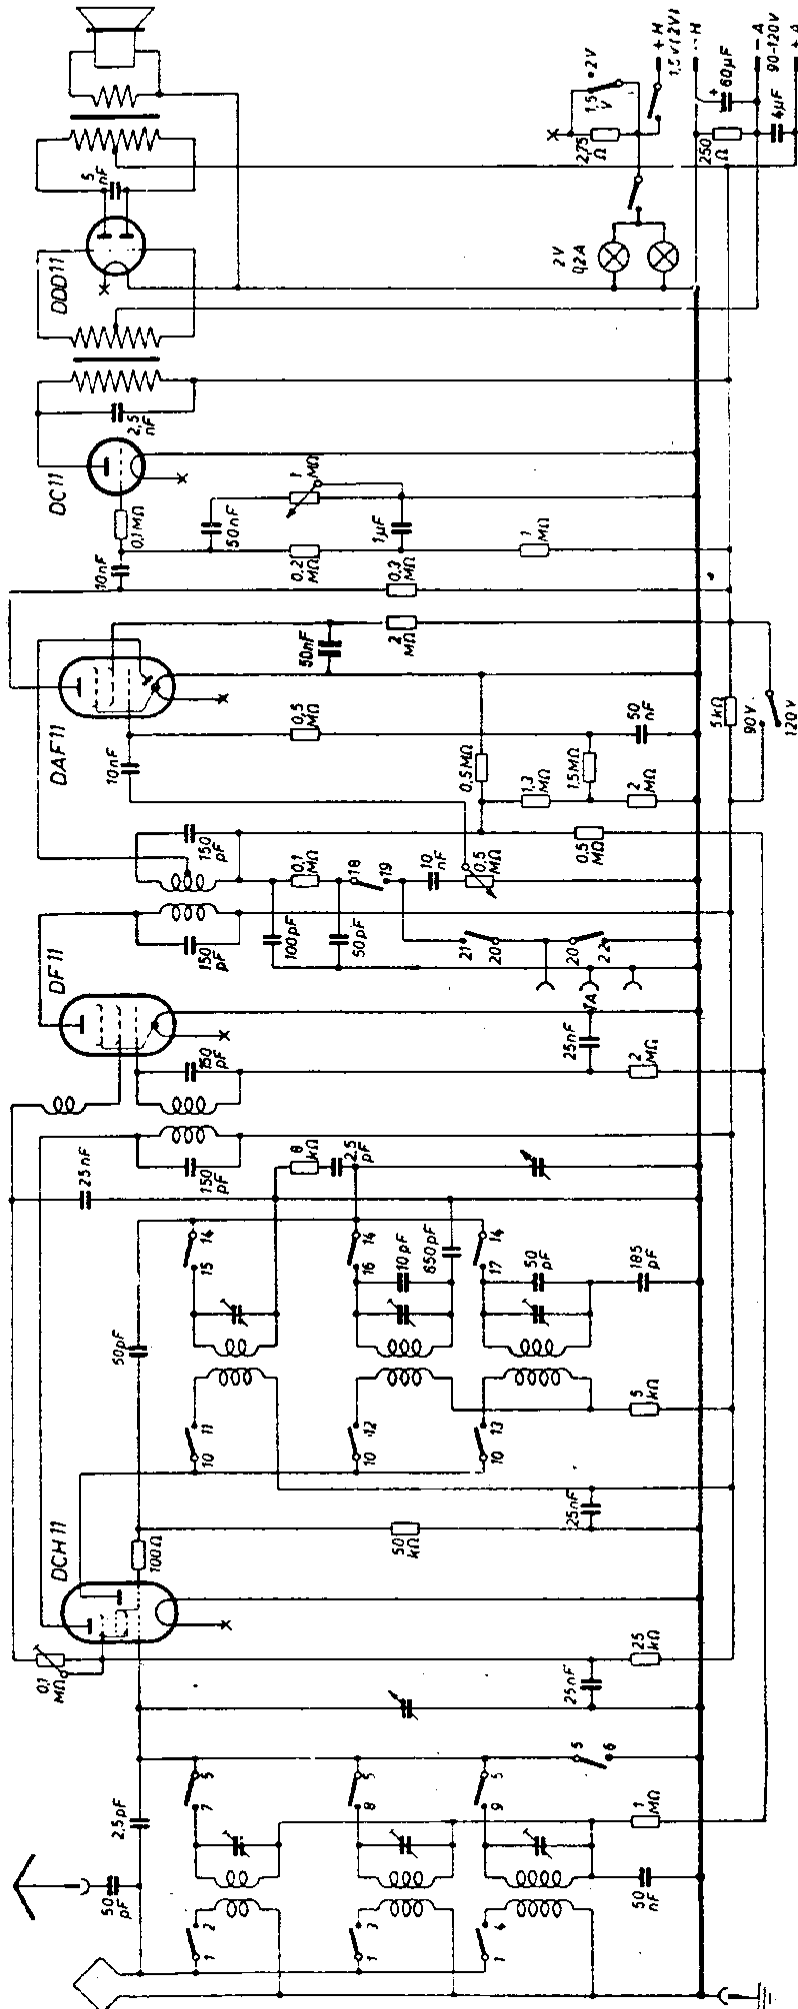

Lorenz KL 50

ZF = 458 KHZ