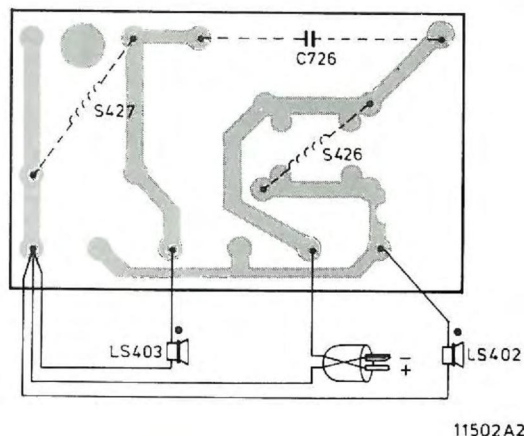

Service
Service
Service

7 Litres
330x230x140 mm

11622A12

Service Manual

TO OPEN L.S. BOX

S799A

S			C		
S426	1,2 mH	4822 152 10083	C726	Elco 8 μ F	4822 124 40141
S427	0,5 mH	4822 156 10427			

- | | | |
|---|-------|----------------|
| 1 | LS402 | 4822 240 50092 |
| 2 | LS403 | 4822 240 70017 |
| 3 | | 4822 454 10546 |
| 4 | | 4822 264 30041 |