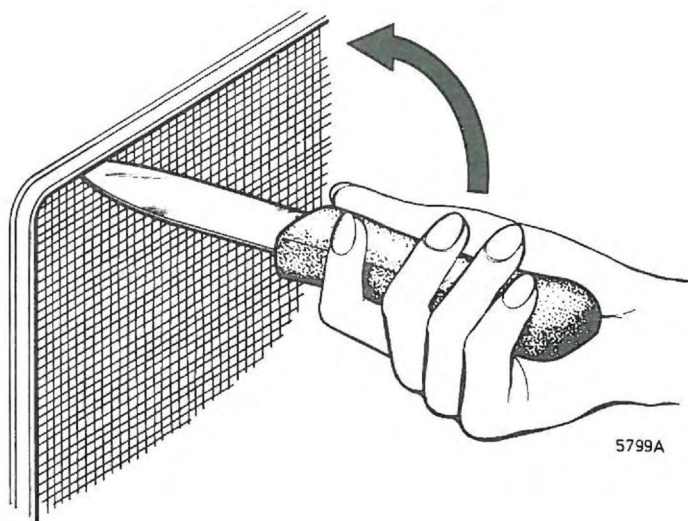

Service
Service
Service

7 Litres
330x230x140 mm

11622A12

Service Manual

TO OPEN L.S. BOX

S799A

S			C		
S426	1,2 mH	4822 152 10083	C726	Elco 8 μ F	4822 124 40141
S427	0,5 mH	4822 156 10427			

- | | | |
|---|-------|----------------|
| 1 | LS402 | 4822 240 50092 |
| 2 | LS403 | 4822 240 70017 |
| 3 | | 4822 454 10546 |
| 4 | | 4822 264 30041 |