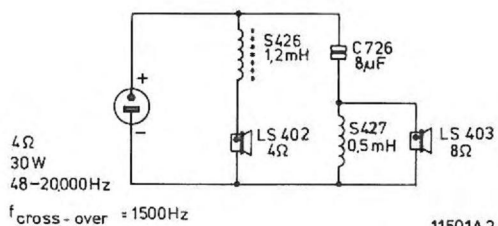

Service
Service
Service

7 Litres
330x230x140 mm

11622A12

Service Manual

TO OPEN L.S. BOX

S799A

S			C		
S426	1,2 mH	4822 152 10083	C726	Elco 8 μ F	4822 124 40141
S427	0,5 mH	4822 156 10427			

- | | | |
|---|-------|----------------|
| 1 | LS402 | 4822 240 50092 |
| 2 | LS403 | 4822 240 70017 |
| 3 | | 4822 454 10546 |
| 4 | | 4822 264 30041 |