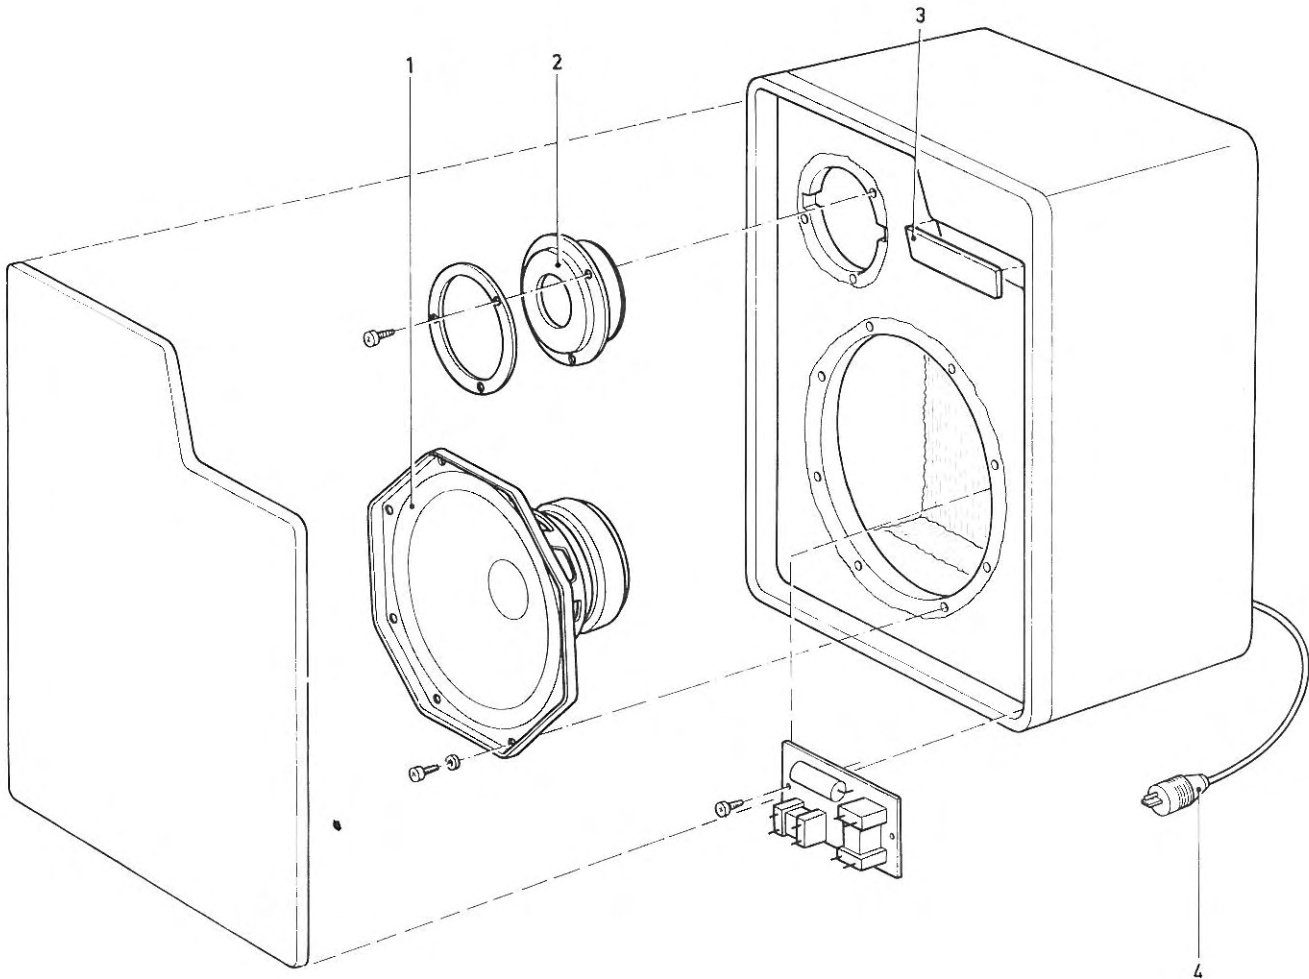

Service
Service
Service

7 Litres
330x230x140 mm

11622A12

Service Manual

TO OPEN L.S. BOX

S799A

S			C		
S426	1,2 mH	4822 152 10083	C726	Elco 8 μ F	4822 124 40141
S427	0,5 mH	4822 156 10427			

- | | | |
|---|-------|----------------|
| 1 | LS402 | 4822 240 50092 |
| 2 | LS403 | 4822 240 70017 |
| 3 | | 4822 454 10546 |
| 4 | | 4822 264 30041 |