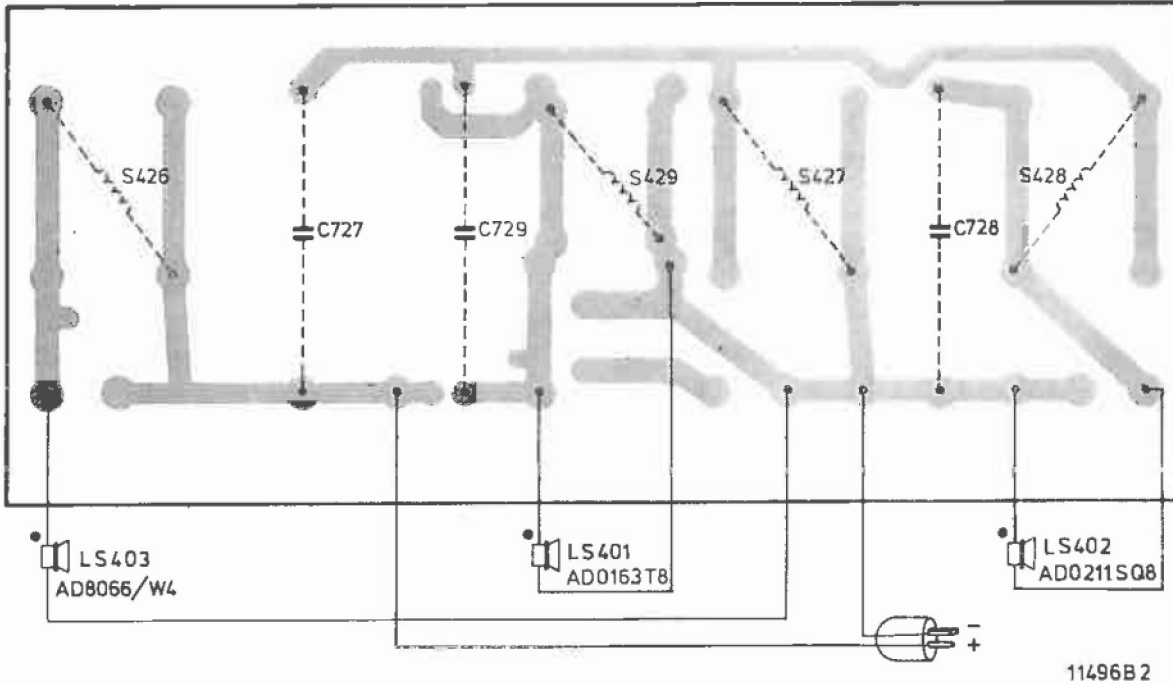

Service
Service
Service

22 litres
480x320x255 mm

Service Manual

TO OPEN LS-BOX

5799A

11499A2

11497A2

-S-			-C-		
S426	2.1 mH	4822 152 10084	C727	Elco 12 μ F	4822 124 40145
S427	1.2 mH	4822 152 10083	C728	Elco 5 μ F	4822 124 40147
S428	0.8 mH	4822 157 50816	C729		
S429	0.35 mH	4822 158 10393			

11496B2

- 1 LS402 4822 240 50116
- 2 LS401 4822 240 70018
- 3 4822 264 30041
- 4 LS403 4822 240 60081

100100