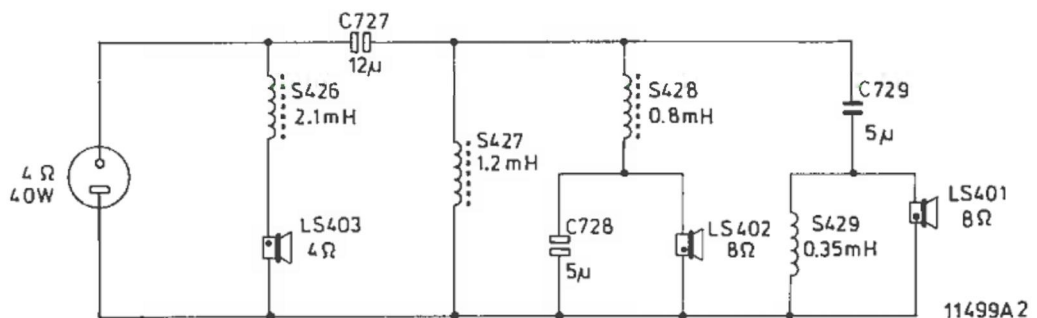

Service
Service
Service

22 litres
480x320x255 mm

Service Manual

TO OPEN LS-BOX

5799A

11499A2

11497A2

-S-			-C-		
S426	2.1 mH	4822 152 10084	C727	Elco 12 μ F	4822 124 40145
S427	1.2 mH	4822 152 10083	C728	Elco 5 μ F	4822 124 40147
S428	0.8 mH	4822 157 50816	C729		
S429	0.35 mH	4822 158 10393			

11496B2

- 1 LS402 4822 240 50116
- 2 LS401 4822 240 70018
- 3 4822 264 30041
- 4 LS403 4822 240 60081

100100