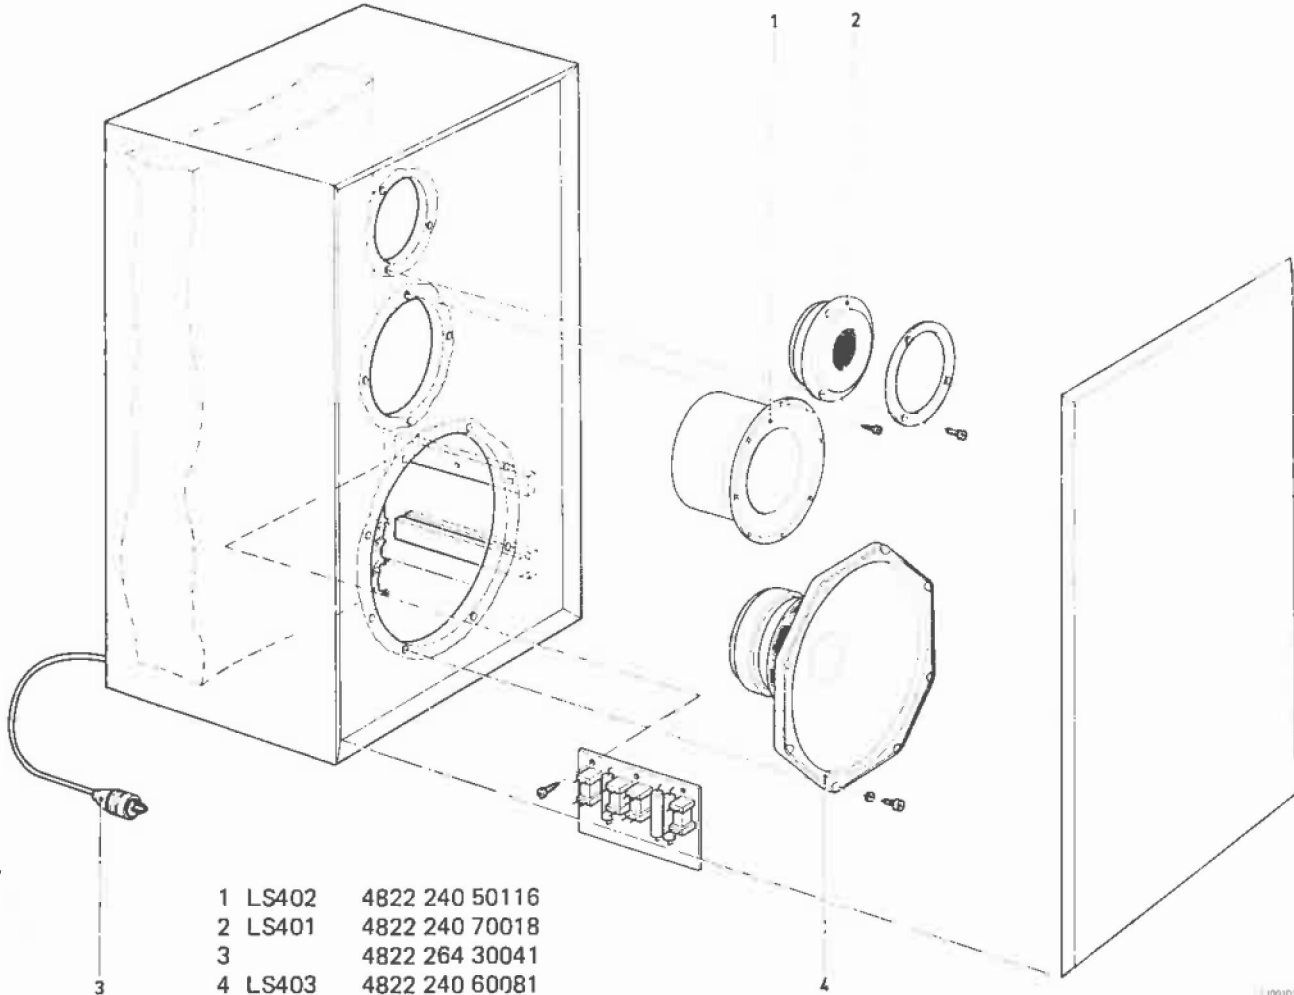

Service
Service
Service

22 litres
480x320x255 mm

Service Manual

TO OPEN LS-BOX

5799A

11499A2

11497A2

-S-			-C-		
S426	2.1 mH	4822 152 10084	C727	Elco 12 μ F	4822 124 40145
S427	1.2 mH	4822 152 10083	C728	Elco 5 μ F	4822 124 40147
S428	0.8 mH	4822 157 50816	C729		
S429	0.35 mH	4822 158 10393			

11496B2

- 1 LS402 4822 240 50116
- 2 LS401 4822 240 70018
- 3 4822 264 30041
- 4 LS403 4822 240 60081

100100