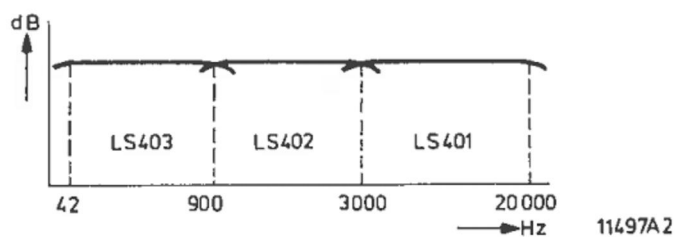

Service
Service
Service

22 litres
480x320x255 mm

Service Manual

TO OPEN LS-BOX

5799A

11499A2

11497A2

-S-			-C-		
S426	2.1 mH	4822 152 10084	C727	Elco 12 μ F	4822 124 40145
S427	1.2 mH	4822 152 10083	C728	Elco 5 μ F	4822 124 40147
S428	0.8 mH	4822 157 50816	C729		
S429	0.35 mH	4822 158 10393			

11496B2

- 1 LS402 4822 240 50116
- 2 LS401 4822 240 70018
- 3 4822 264 30041
- 4 LS403 4822 240 60081

100100