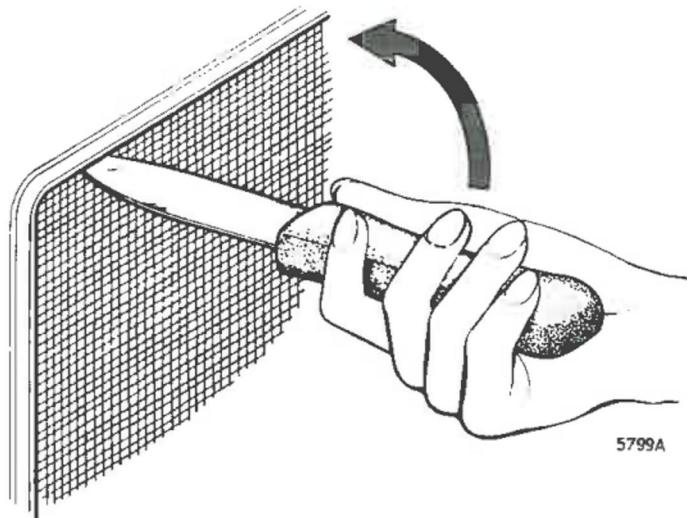

Service
Service
Service

22 litres
480x320x255 mm

Service Manual

TO OPEN LS-BOX

5799A

11499A2

11497A2

-S-			-C-		
S426	2.1 mH	4822 152 10084	C727	Elco 12 μ F	4822 124 40145
S427	1.2 mH	4822 152 10083	C728	Elco 5 μ F	4822 124 40147
S428	0.8 mH	4822 157 50816	C729		
S429	0.35 mH	4822 158 10393			