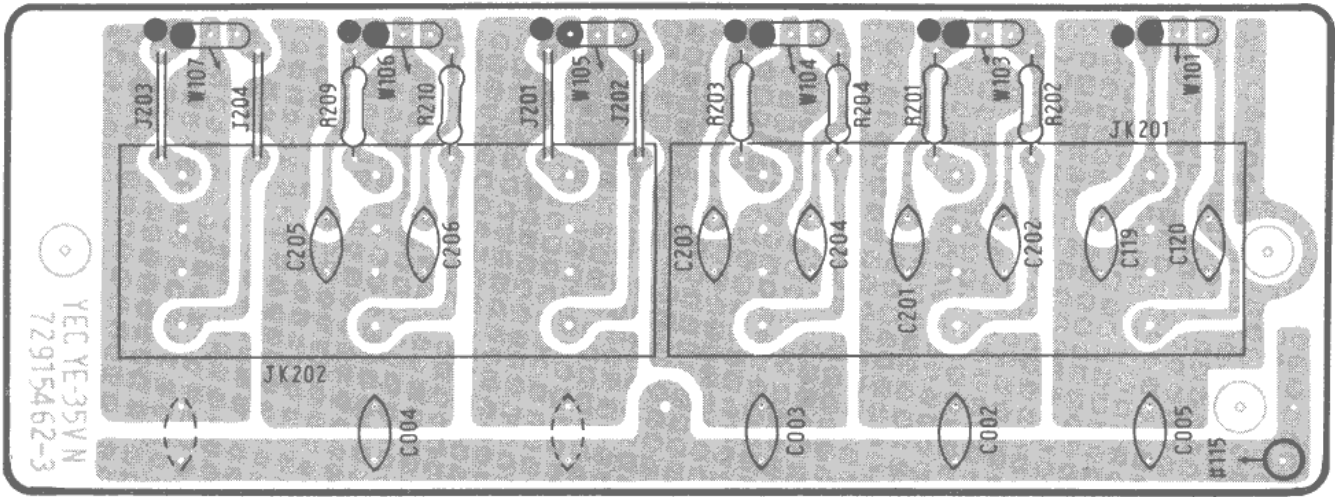

* FUSIBLE RESISTOR

D601, 602 20A90
 D603 RD7.5JB
 D503 RD9.1UB
 D604~608

IC101 M5218L
 IC301, 302 JPC1225H
 IC601 AN6875

TR301, 302 2SC1827
 TR303, 304 2SA769
 TR305, 306, 401 2SC945
 TR402, 405 2SA733
 TR403 2SD667
 TR404 2SB647C
 TR501, 502 2SA952

D401 S2VB10
 D402~404 RD15JB
 D405, 501 DS135FA3
 D502 IS2473

AC 220V~50Hz

MI355/STZ596

72915462-1
YEC YE-35V N

MI355/STZ599

MI355/STZ597

MI355/STZ598