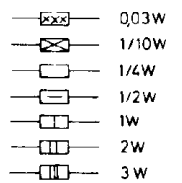

ZF/IF. AM 460kHz FM 10,7MHz
Gleichspannungsmessung mit Voltmeter Ri ≥ 20kΩ/V
D.C. VOLTAGE TEST WITH VOLTMETER Ri ≥ 20kΩ/V

Röhren-Fassung
(von unten)
TUBE SOCKET
(from below)

Meß-Buchse
(von oben)
TEST SOCKET
(from above)

AF126

Filter-Anschlüsse
(von unten)
IF-TRANSF CONNECTIONS
(from below)

Widerstände
RESISTORS

Stereo-Decoder
(MPX/1 9)

Kondensatoren
CAPACITORS

1p = 1MMF
1n = 0,001MF
1µ = 1MF

SABA

Kombinationstruhe
Schwarzwald Vollautomatic 14
Stereo