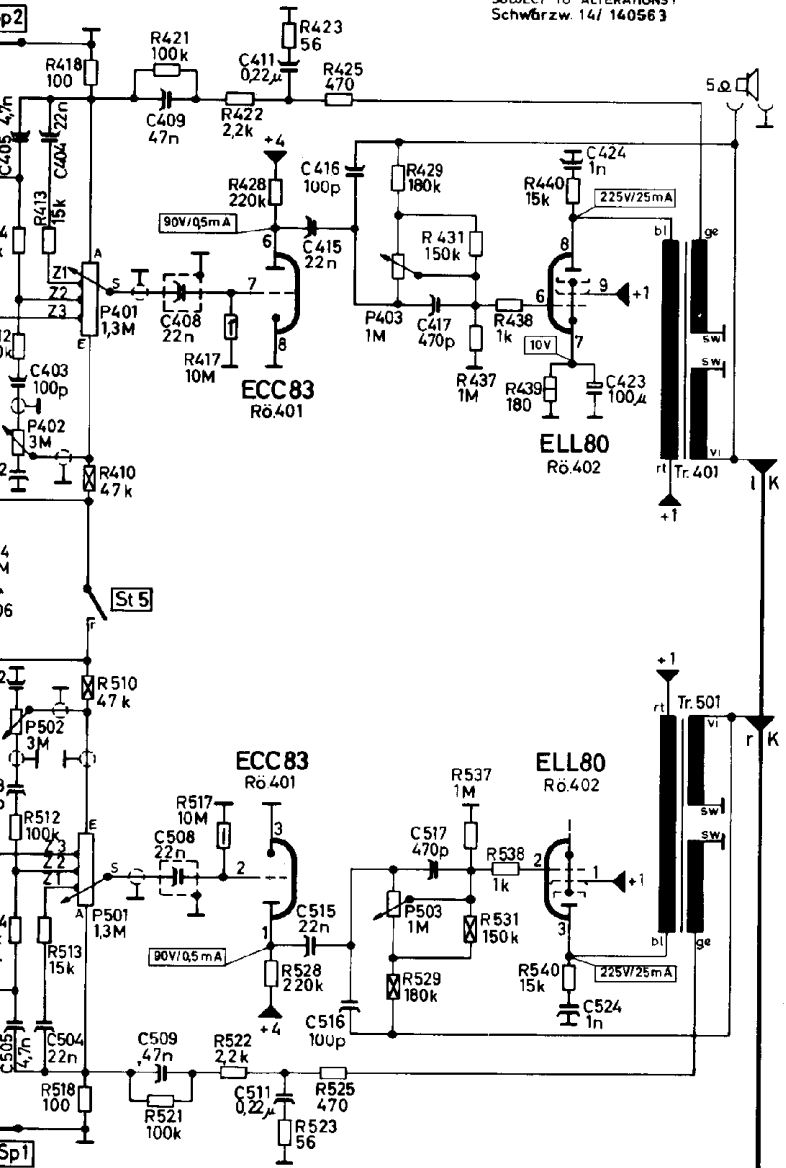

Änderungen vorbehalten!
SUBJECT TO ALTERATIONS!
Schwarzw. 14/ 140563

SABA - SERVICE-ORGANISATION

Printed in Western Germany VSO 483066350 T

1963/64

Druckastenaggregat
PUSH BUTTON ASSEMBLY

a = Arbeitskontakt/OPERATING CONTACT
r = Ruhkontakt/RESTING CONTACT

ZF/IF. AM 460kHz FM 10,7MHz
Gleichspannungsmessung mit Voltmeter Ri ≥ 20kΩ/V
D.C. VOLTAGE TEST WITH VOLTMETER Ri ≥ 20kΩ/V

Röhren-Fassung
(von unten)
TUBE SOCKET
(from below)

Meß-Buchse
(von oben)
TEST SOCKET
(from above)

AF126

Filter-Anschlüsse
(von unten)
IF-TRANSF CONNECTIONS
(from below)

Widerstände
RESISTORS

Stereo-Decoder
(MPX/1 9)

Kondensatoren
CAPACITORS

1p = 1MMF
1n = 0,001MF
1µ = 1MF

SABA

Kombinationstruhe
Schwarzwald Vollautomatic 14
Stereo