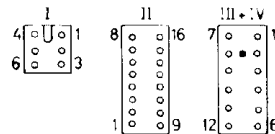

ZF/IF. AM 460kHz FM 10,7MHz
Gleichspannungsmessung mit Voltmeter Ri ≥ 20kΩ/V
D.C. VOLTAGE TEST WITH VOLTMETER Ri ≥ 20kΩ/V

Röhren-Fassung
(von unten)
TUBE SOCKET
(from below)

Meß-Buchse
(von oben)
TEST SOCKET
(from above)

AF126

Filter-Anschlüsse
(von unten)
IF-TRANSF CONNECTIONS
(from below)

Widerstände
RESISTORS

Stereo-Decoder
(MPX/1 9)

Kondensatoren
CAPACITORS

1p = 1MMF
1n = 0,001MF
1µ = 1MF

SABA

Kombinationstruhe
Schwarzwald Vollautomatic 14
Stereo