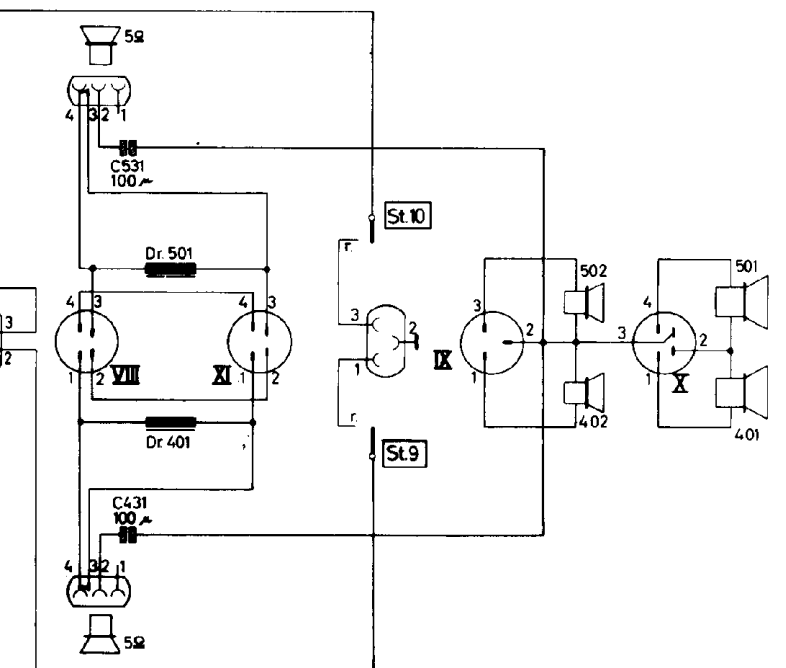

Änderungen vorbehalten!
SUBJECT TO ALTERATIONS!
Schwarzw. 14/ 140563

SABA - SERVICE-ORGANISATION

Printed in Western Germany VSO 483066350 T

1963/64

Druckastenaggregat
PUSH BUTTON ASSEMBLY

a = Arbeitskontakt/OPERATING CONTACT
r = Ruhkontakt/RESTING CONTACT

ZF/IF. AM 460kHz FM 10,7MHz
Gleichspannungsmessung mit Voltmeter Ri ≥ 20kΩ/V
D.C. VOLTAGE TEST WITH VOLTMETER Ri ≥ 20kΩ/V

Röhren-Fassung
(von unten)
TUBE SOCKET
(from below)

Meß-Buchse
(von oben)
TEST SOCKET
(from above)

AF126

Filter-Anschlüsse
(von unten)
IF-TRANSF CONNECTIONS
(from below)

Widerstände
RESISTORS

Stereo-Decoder
(MPX/1 9)

Kondensatoren
CAPACITORS

1p = 1MMF
1n = 0,001MF
1µ = 1MF

SABA

Kombinationstruhe
Schwarzwald Vollautomatic 14
Stereo