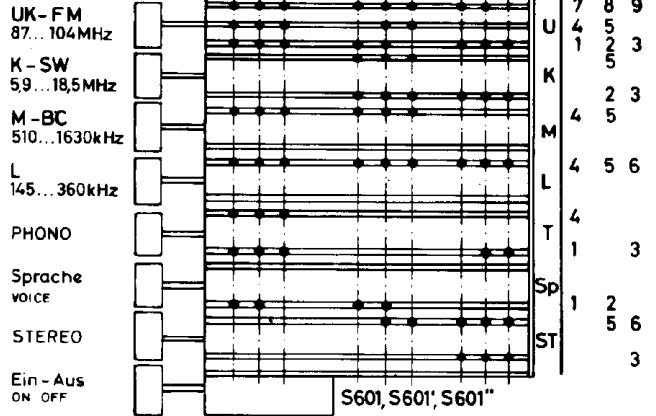

Änderungen vorbehalten!
SUBJECT TO ALTERATIONS!
Schwarzw. 14/ 140563

SABA - SERVICE-ORGANISATION

Printed in Western Germany VSO 483066350 T

1963/64

Druckastenaggregat
PUSH BUTTON ASSEMBLY

a = Arbeitskontakt/OPERATING CONTACT
r = Ruhkontakt/RESTING CONTACT

ZF/IF. AM 460kHz FM 10,7MHz
Gleichspannungsmessung mit Voltmeter Ri ≥ 20kΩ/V
D.C. VOLTAGE TEST WITH VOLTMETER Ri ≥ 20kΩ/V

Röhren-Fassung
(von unten)
TUBE SOCKET
(from below)

Meß-Buchse
(von oben)
TEST SOCKET
(from above)

AF126

Filter-Anschlüsse
(von unten)
IF-TRANSF CONNECTIONS
(from below)

Widerstände
RESISTORS

Stereo-Decoder
(MPX/1 9)

Kondensatoren
CAPACITORS

1p = 1MMF
1n = 0,001MF
1µ = 1MF

SABA

Kombinationstruhe
Schwarzwald Vollautomatic 14
Stereo