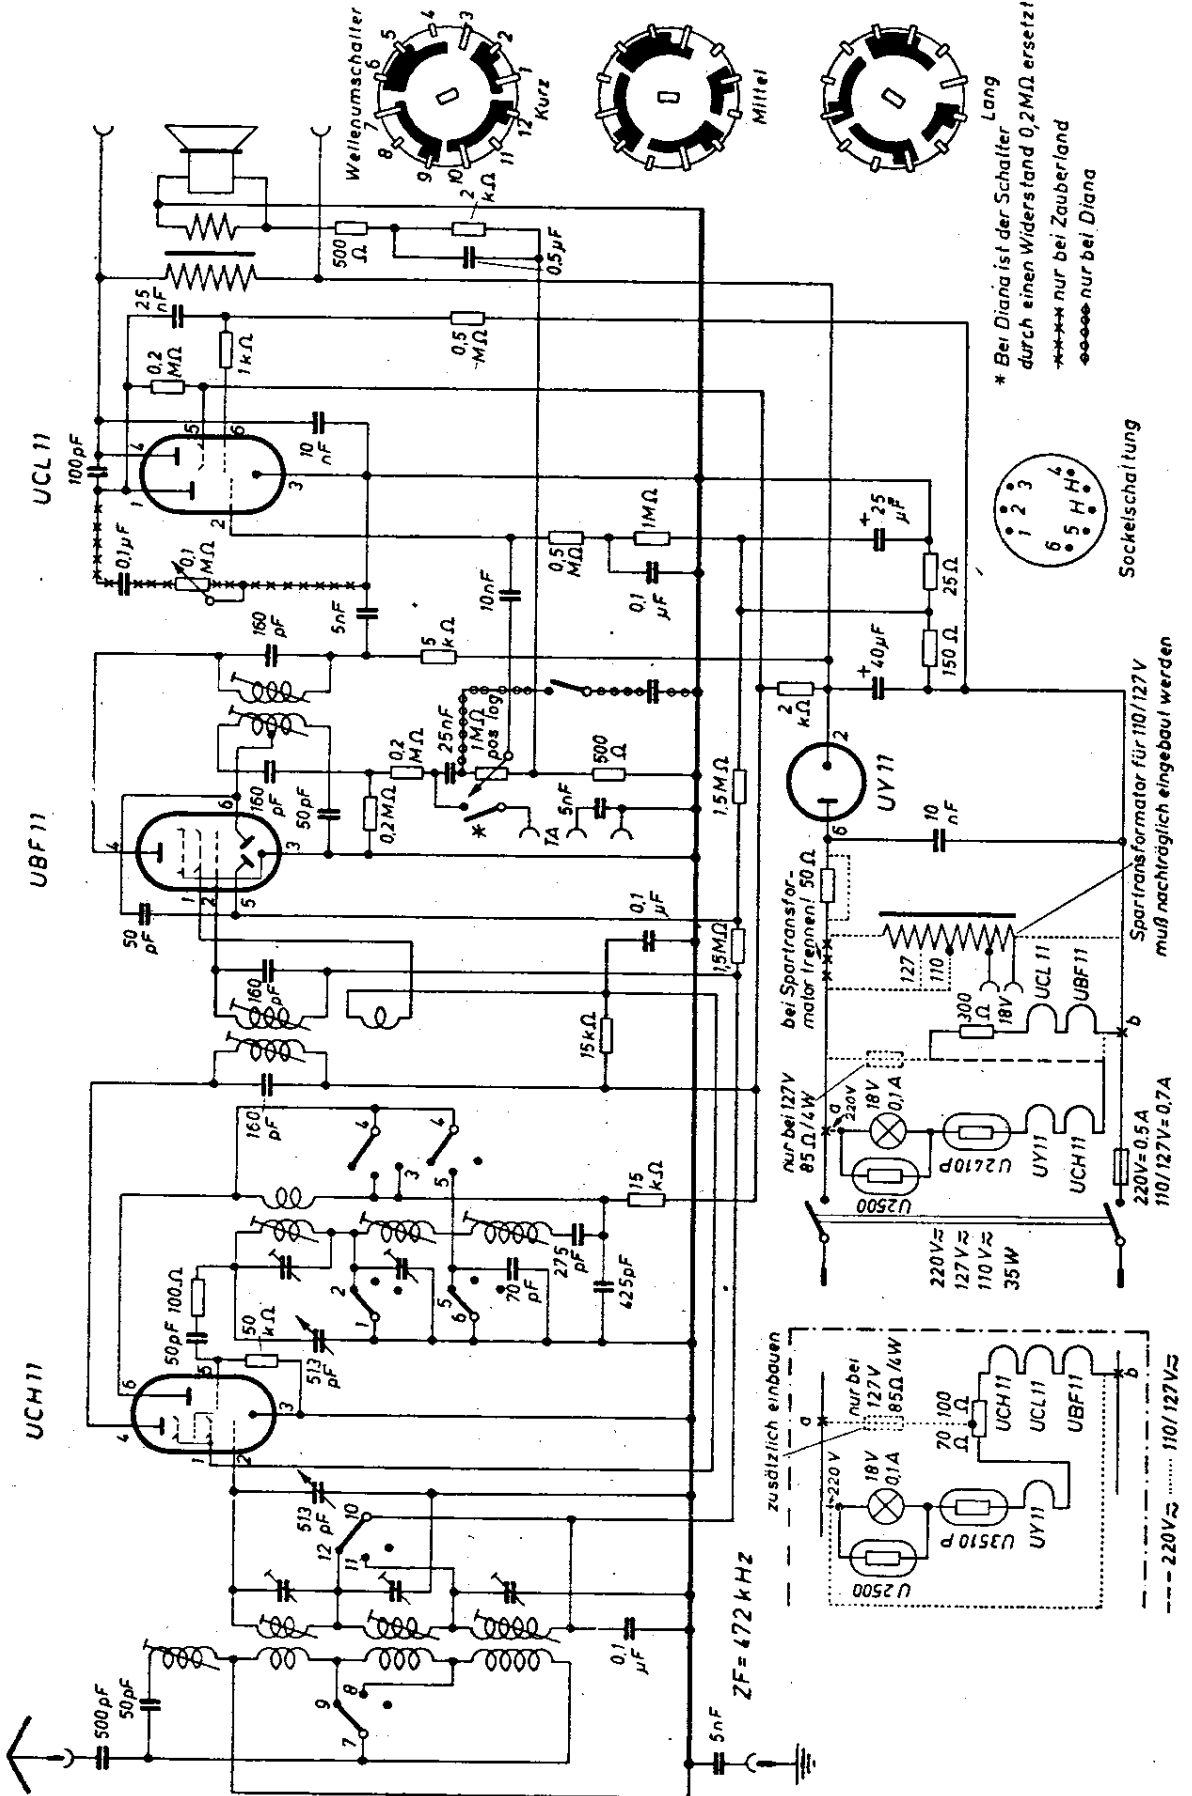

Telefunken Diana 8 H 64 GWK

Zauberland 8 H 64 GWK

* Bei Diana ist der Schalter Lang durch einen Widerstand 0,2MΩ ersetzt
 ***** nur bei Zauberland
 ----- nur bei Diana

Sockettschaltung

Spartransformator für 110/127V muß nachträglich eingebaut werden