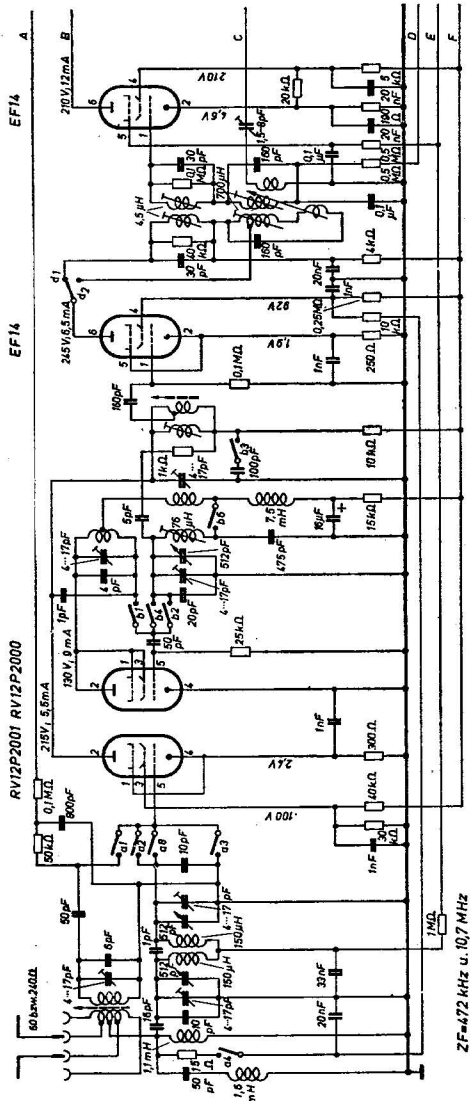

Telefunken UKW-Spezialsuper 9 H 99 WU

(linke Seite des Schaltbildes)

Schalter

1	2	3	4	5	6	7	8	9	10	11	12
1	2	3	4	5	6	7	8	9	10	11	12
1	2	3	4	5	6	7	8	9	10	11	12
1	2	3	4	5	6	7	8	9	10	11	12
1	2	3	4	5	6	7	8	9	10	11	12

Sockelbezeichnungen

ZF=472 kHz u. 10,7 MHz