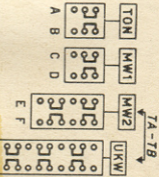

## Caprice 101

GEZEICHNETE  
SCHALTERSTELLUNG  
UKW-TASTE  
GEDRÜCKT

SCHEMATIC  
SHOWS  
UKW-BUTTON  
DEPRESSED

SPANNUNGEN GEMESSEN MIT  
VOLTMESSER 100K $\Omega$ /V  
USE VOLTMESSER 100K $\Omega$ /V

Wellenbereiche	
UKW	87,3 ÷ 104 MHz
MW2	1400 ÷ 1630 KHz
MW1	510 ÷ 1450 KHz