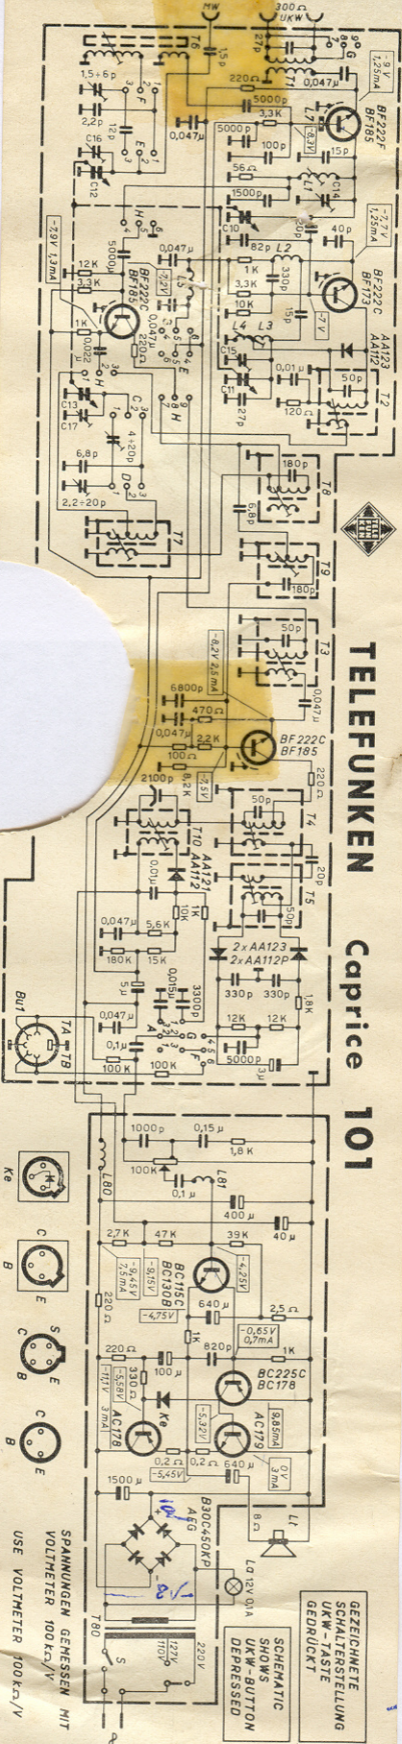

## Caprice 101

GEZEICHNETE  
SCHALTERSTELLUNG  
UKW-TASTE  
GEDRÜCKT

SCHEMATIC  
SHOWS  
UKW-BUTTON  
DEPRESSED

SPANNUNGEN GEMESSEN MIT  
VOLTMESSER 100K $\Omega$ /V  
USE VOLTMESSER 100K $\Omega$ /V

Wellenbereiche	
UKW	87,3 ÷ 104 MHz
MW2	1400 ÷ 1630 KHz
MW1	510 ÷ 1450 KHz