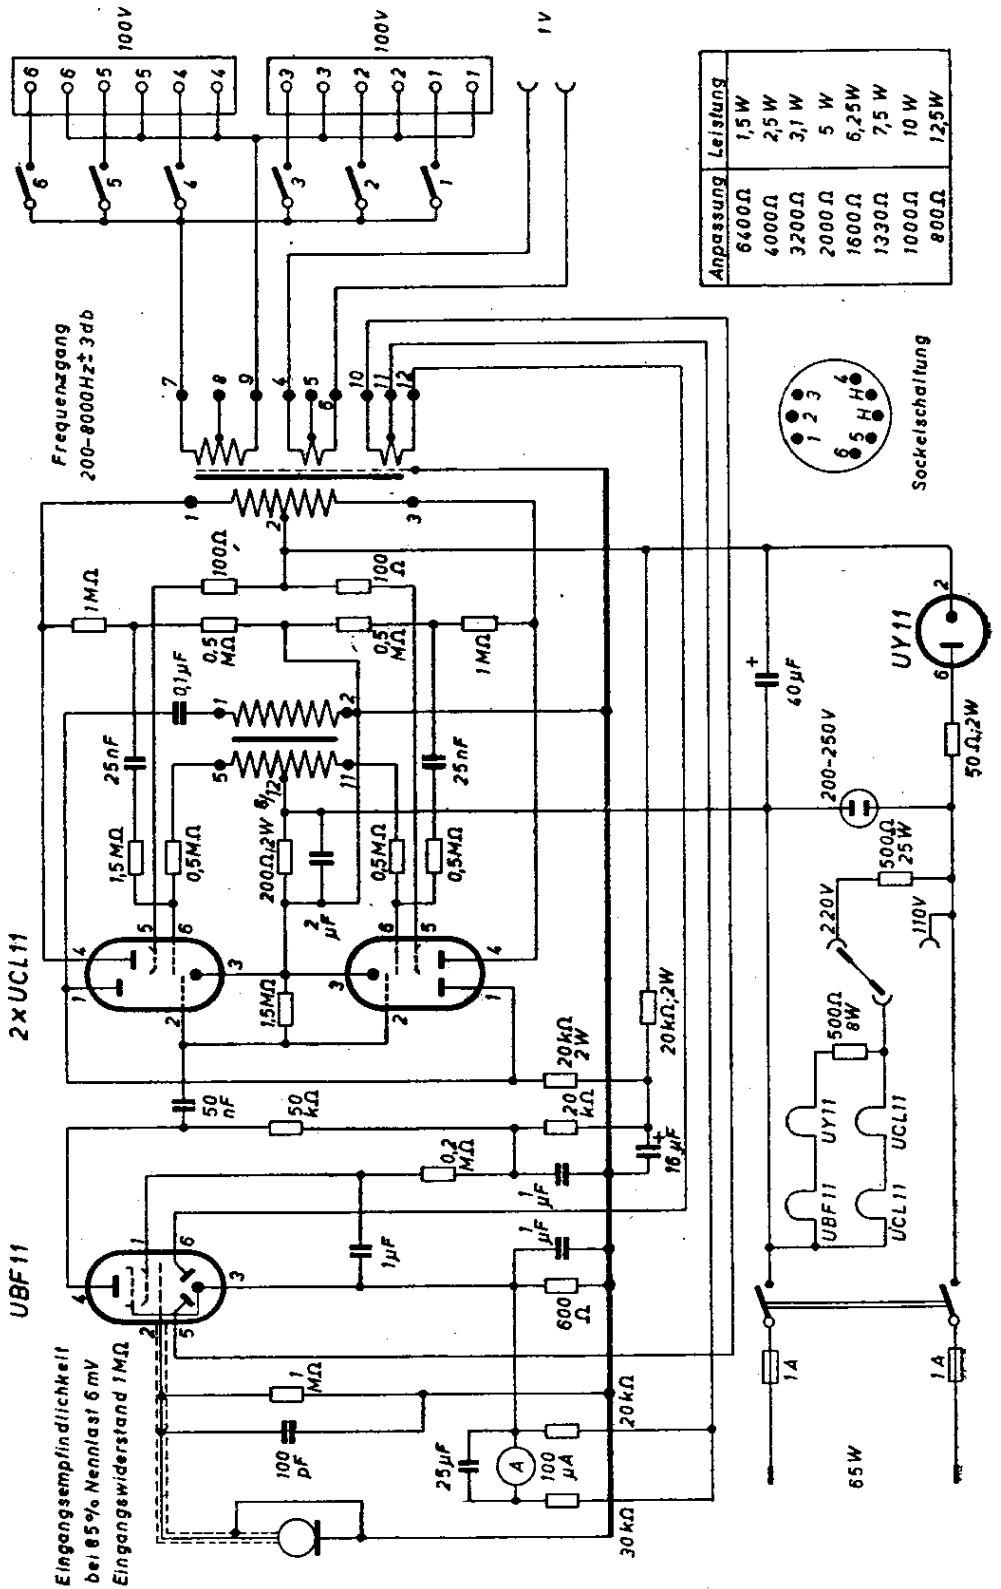

Telefunken Ela V 10/1265 (Sprechzentrale)

Anpassung	Leistung
6400 Ω	1,5 W
4000 Ω	2,5 W
3200 Ω	3,1 W
2000 Ω	5 W
1600 Ω	6,25 W
1330 Ω	7,5 W
1000 Ω	10 W
800 Ω	12,5 W