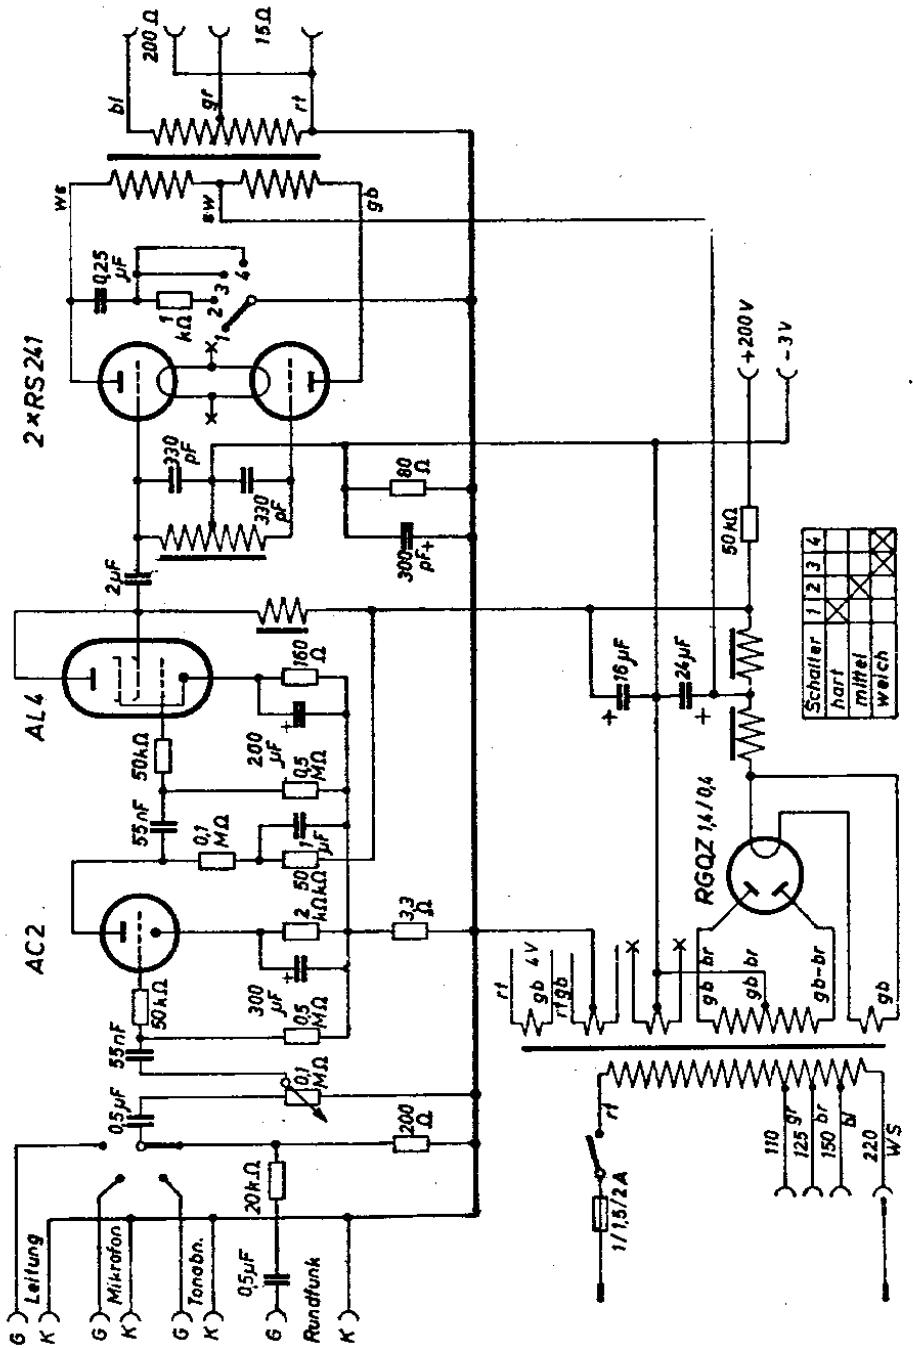

Telefunken **Ela V 406/1** (20-Watt-Verstärker)

Schalter	1	2	3	4
hart				
mittel				
weich				