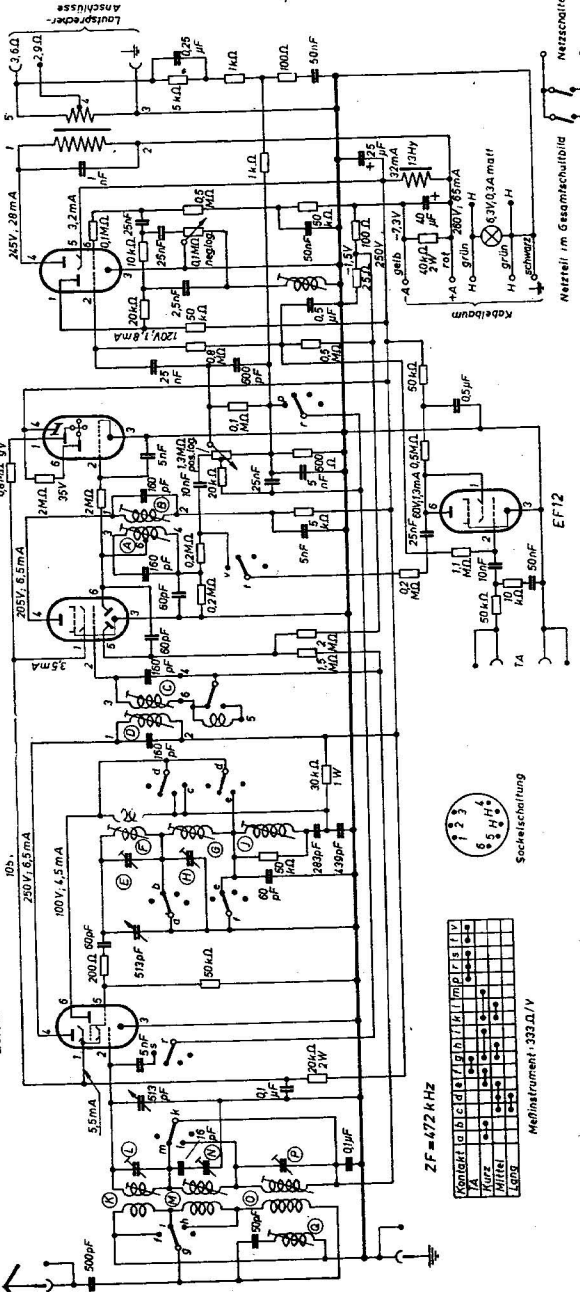

Telefunken Sesselphonosuper M 985

ZF = 472 kHz

Kontakte	10	11	12	13	14	15	16	17	18	19	20
A											
Mitte											
Links											

Mediainstrument: 333.Ω/V

ECL11

EM11

EBF11

ECH11

Netzteil im Gesamtschaltbild

Netzschalter

ZF = 472 kHz

Kontakte	10	11	12	13	14	15	16	17	18	19	20
A											
Mitte											
Links											

Mediainstrument: 333.Ω/V

ECL11

EM11

EBF11

ECH11

Netzteil im Gesamtschaltbild

Netzschalter

Telefunken Sesselphonosuper M 985