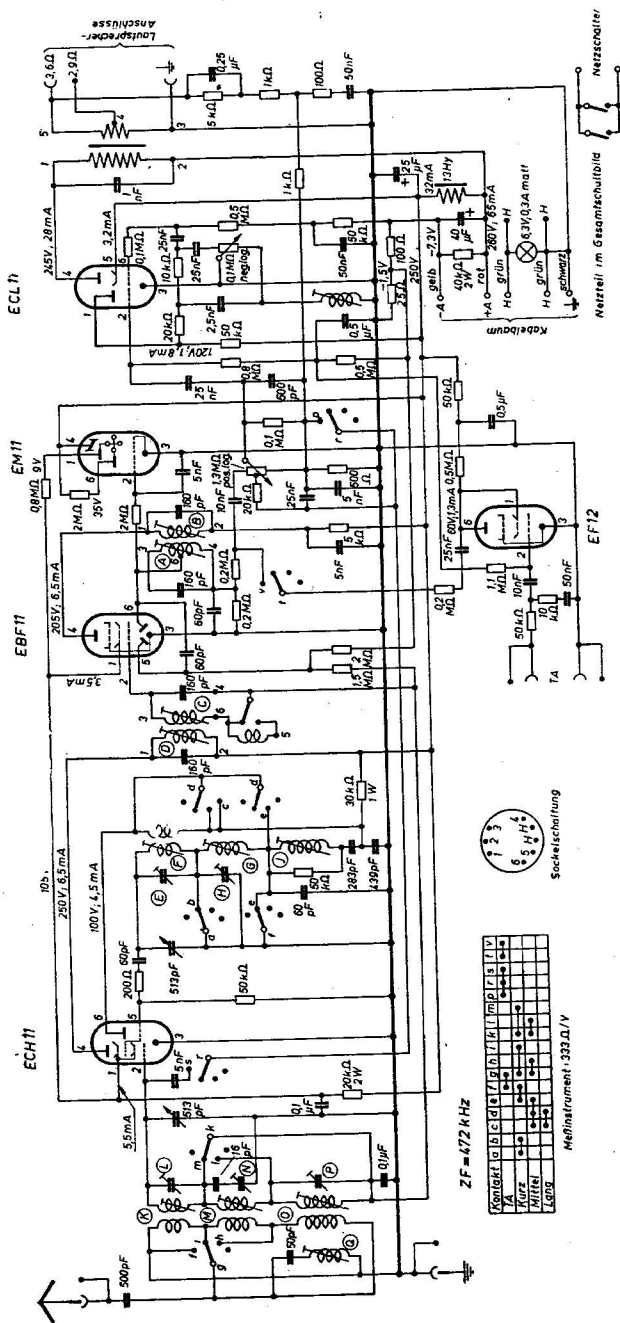

Telefunken Sesselphonosuper M 985

ZF = 472 kHz

Kontakte	10	11	12	13	14	15	16	17	18	19	20
A											
Mitte											
Links											

Mediainstrument: 333.Ω/V

ECL11

EM11

EBF11

ECH11

Netzteil im Gesamtschaltbild

Netzschalter

ZF = 472 kHz

Kontakte	10	11	12	13	14	15	16	17	18	19	20
A											
Mitte											
Links											

Mediainstrument: 333.Ω/V

ECL11

EM11

EBF11

ECH11

Netzteil im Gesamtschaltbild

Netzschalter

Telefunken Sesselphonosuper M 985