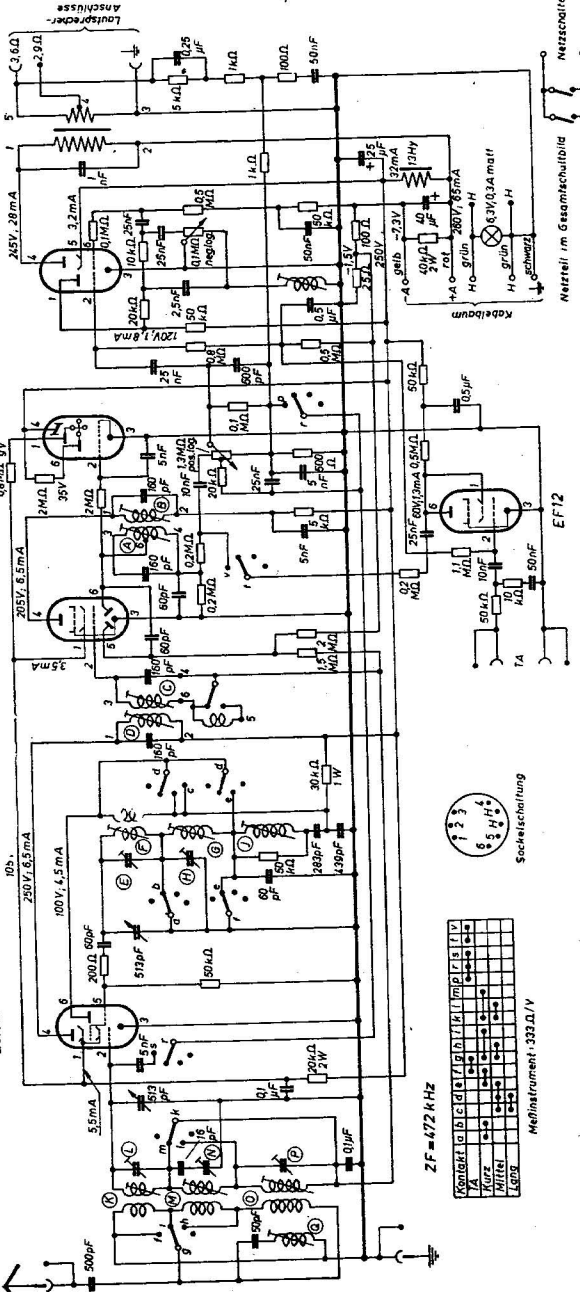

Netzteil im Gesamtschaltbild

Netzschalter

ZF = 472 kHz

Kontakte	10	11	12	13	14	15	16	17	18	19	20
A											
Mitte											
Links											

Mediainstrument: 333.Ω/V

ECL11

EM11

EBF11

ECH11

Netzteil im Gesamtschaltbild

Netzschalter

Telefunken Sesselphonosuper M 985