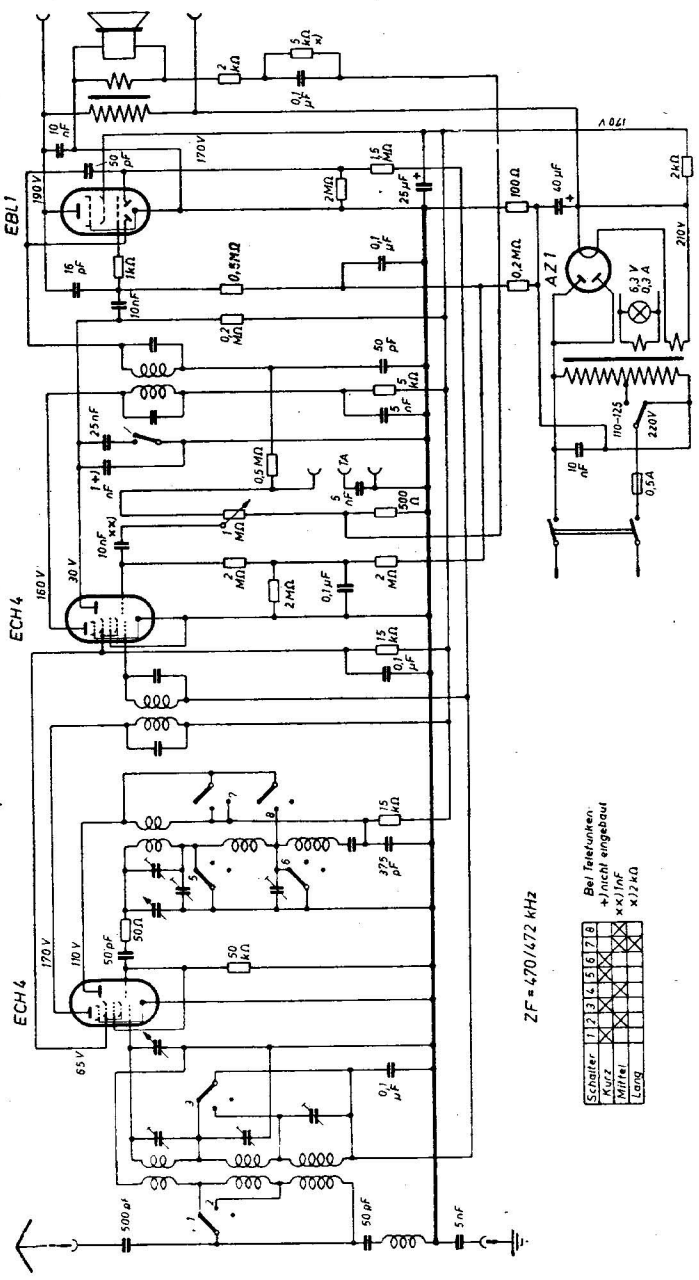

# Telefunken Standard-Super T 8 H 64 WK

ZF = 470 / 472 kHz

Bei Telefunken:  
 nicht eingebaut  
 x / / x  
 1 / 2 / 3

Schalter	1	2	3	4	5	6	7	8
Kurz	x	x	x	x	x	x	x	x
Mittfrei	x	x	x	x	x	x	x	x
Endg.	x	x	x	x	x	x	x	x